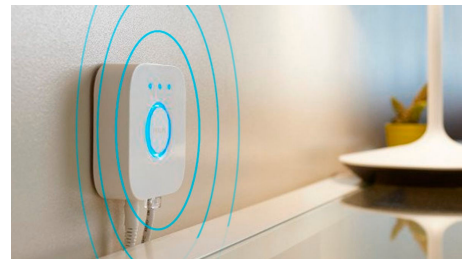

## Conéctate al Hue Bridge

Este producto requiere una conexión al Hue Bridge para disfrutar de todas las funciones y del control de la iluminación inteligente. Controla las luces utilizando la Philips Hue app, ajusta temporizadores, rutinas, añade o quita luces y mucho más. \*Hue Bridge se vende por separado