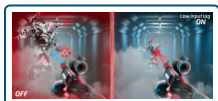

Low Input Lag

Laat je reflexen op de vrije loop door te wisselen naar de AOC lage input lag-modus. Vergeet al die grafische franjes: met deze modus zal je monitor voorrang geven aan ruwe responstijd, zodat je een ultieme ervaring bij bloedstollende situaties zult hebben.