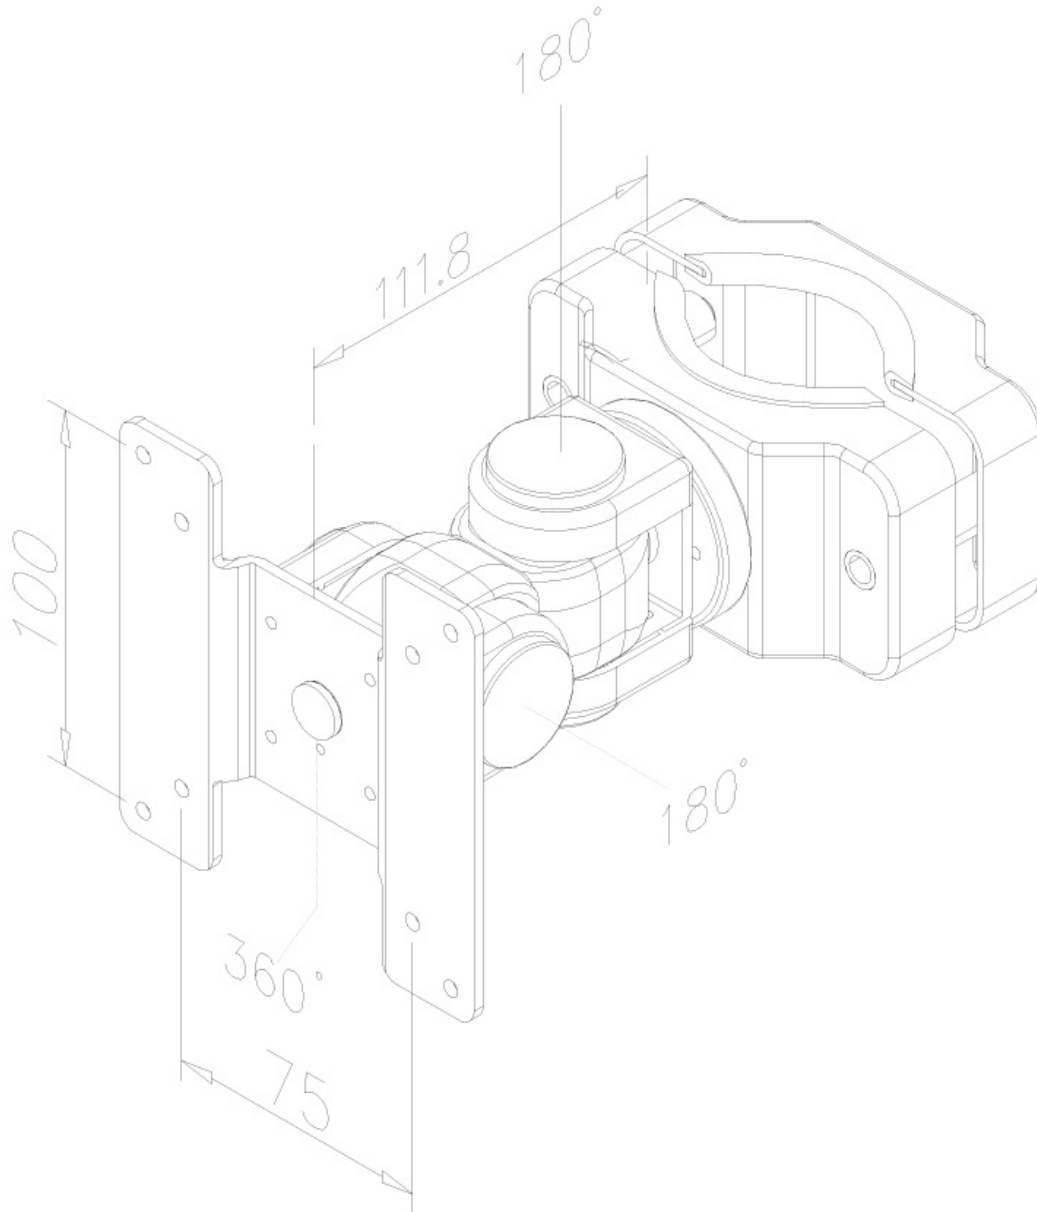

FPMA-WP200BLACK   SOPORTE NEOMOUNTS PARA MONITOR/TV

Neomounts

Measuring unit: mm