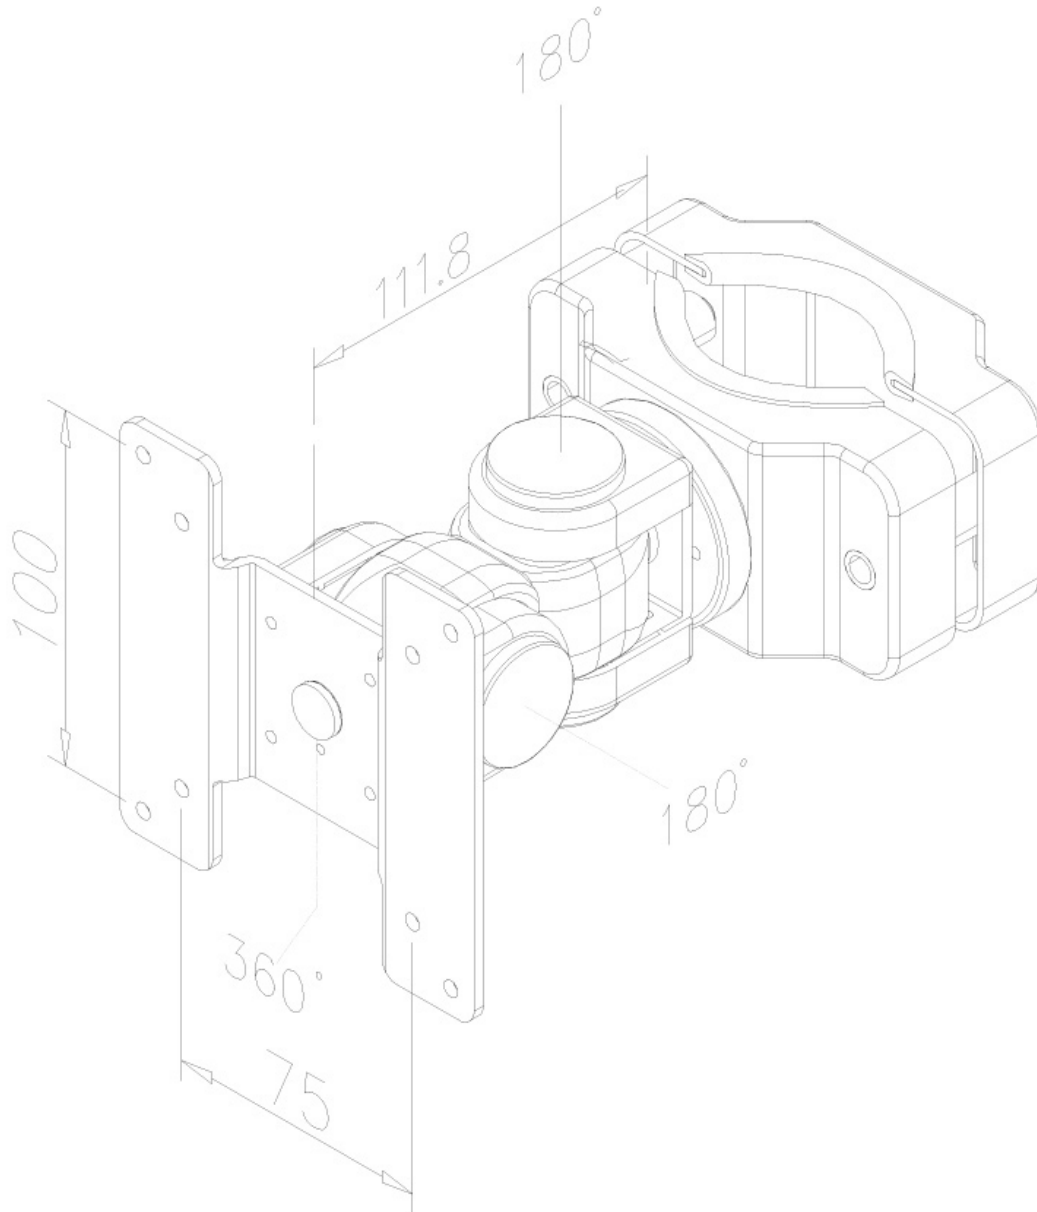

FPMA-WP200BLACK NEOMOUNTS SUPPORT DU POLE ECRAN PLAT

Neomounts

Measuring unit: mm