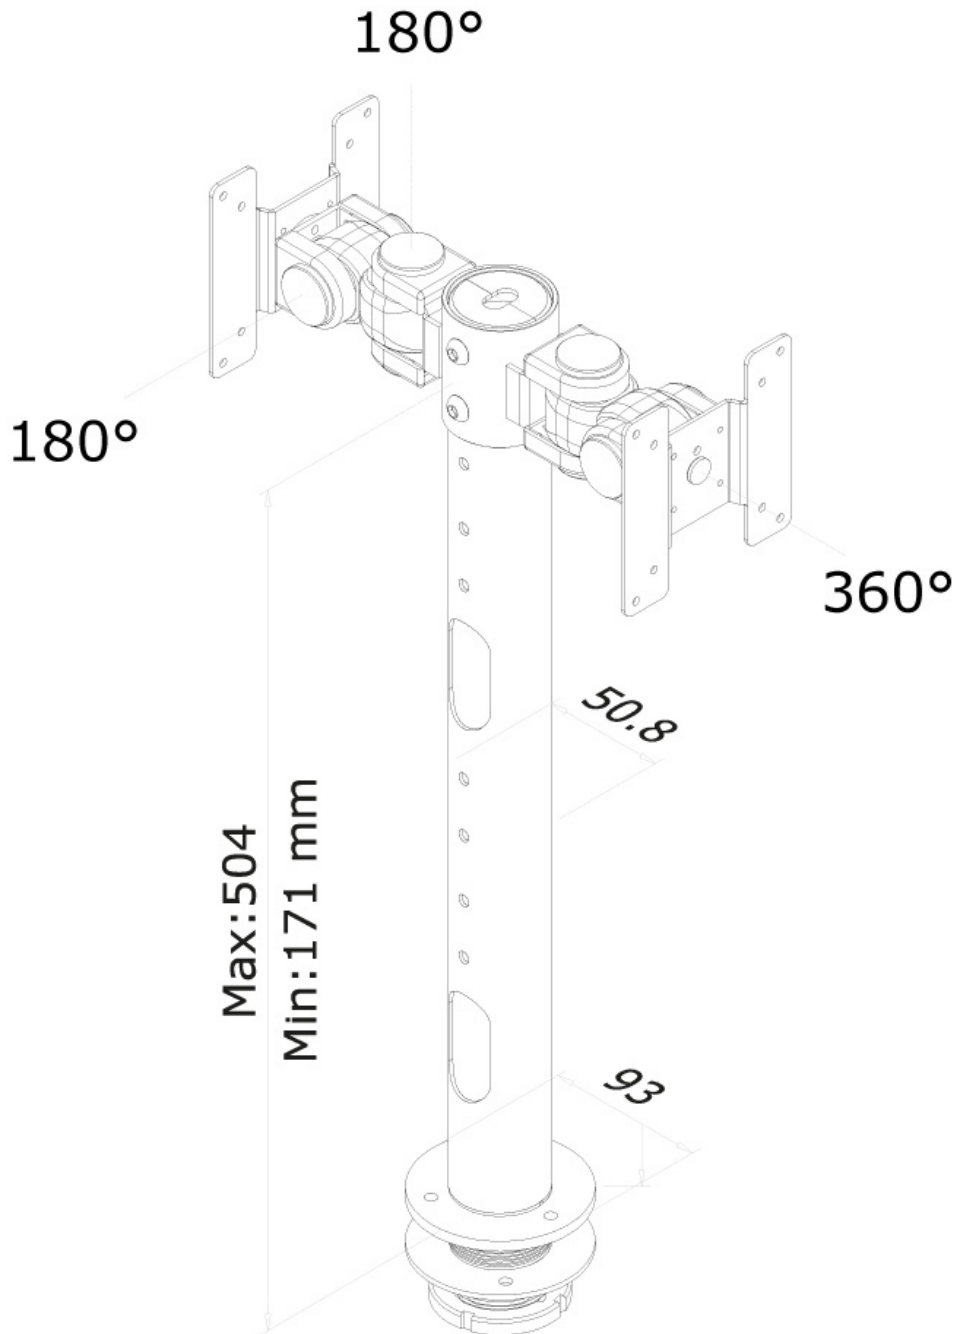

FPMA-D050DBLACK

NEOMOUNTS MONITORARM

Neomounts

Measuring unit: mm