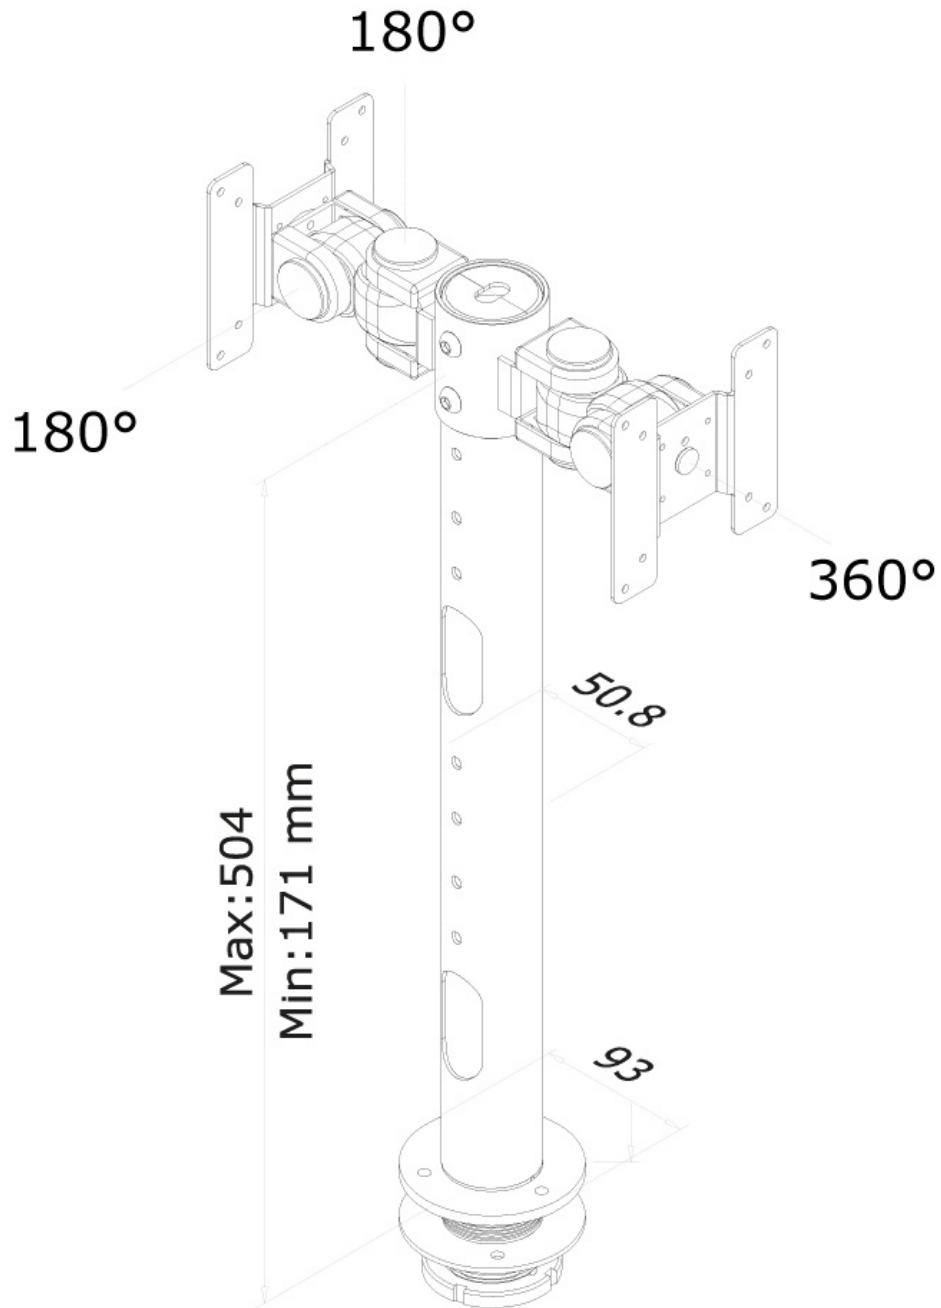

FPMA-D050DBLACK

NEOMOUNTS FPMA-D050DBLACK MONITORARM
10-30"

Neomounts

Measuring unit: mm