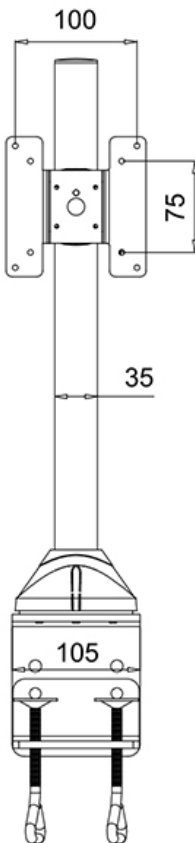

FPMA-D965

SOPORTE DE ESCRITORIO NEOMOUNTS PARA

Neomounts

Measuring unit: mm