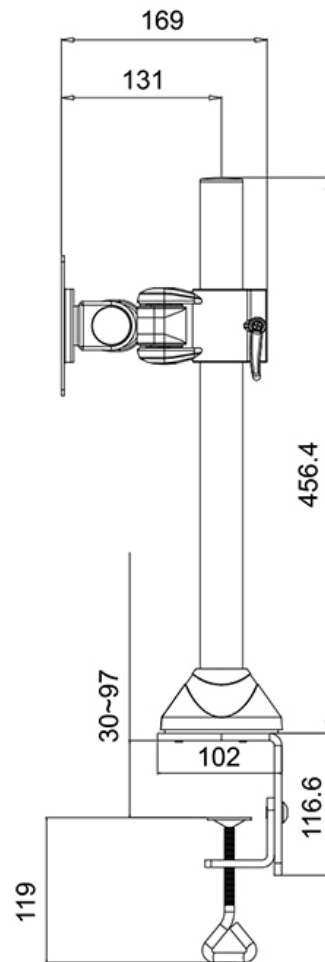

FPMA-D965

SOPORTE DE ESCRITORIO NEOMOUNTS PARA

Neomounts

Measuring unit: mm