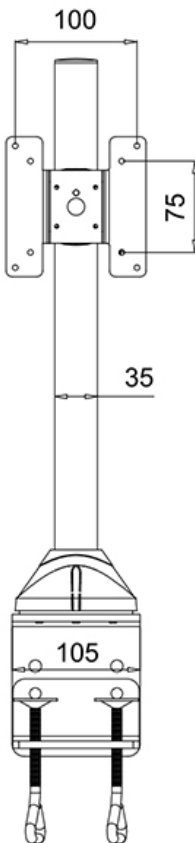

FPMA-D965

NEOMOUNTS SUPPORT MONITEUR DE

Neomounts

Measuring unit: mm