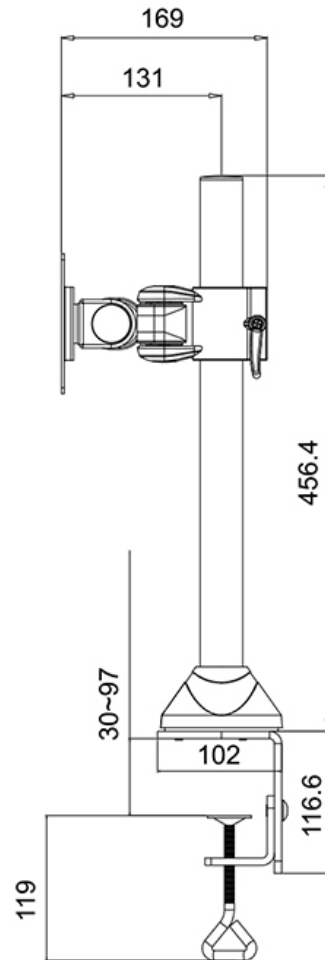

FPMA-D965

NEOMOUNTS SUPPORT MONITEUR DE

Neomounts

Measuring unit: mm