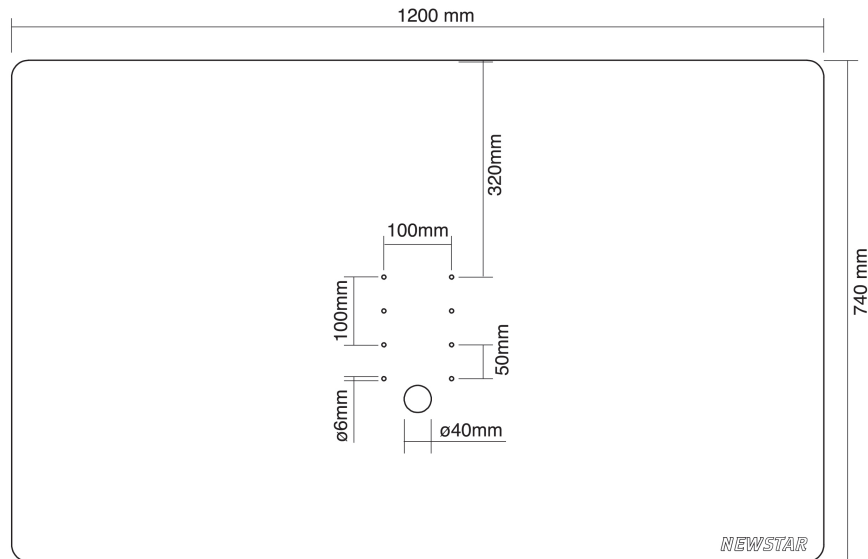

PANTALLA TRANSPARENTE DE NEOMOUNTS

ESPECIFICACIONES

Ajuste de la altura	Manual
Altura	74 cm
Ancho	120 cm
Color	Transparente
Garantía	5 años
Mantenimiento de cable	Sí
Pantallas	1
Patrón VESA	100x100
Peso máximo	0
Peso mínimo	0
Profundidad	0.3 cm
Tamaño máximo de la pantalla	32"
Tamaño mínimo de la pantalla	15"
VESA máximo	100x100
VESA mínimo	100x100
EAN code	8717371448219

El NS-PLXPROTECT1 tiene 120 cm de ancho x 74 cm de alto y es adecuado para pantallas planas de hasta 32" con un patrón de agujeros VESA centrados de 100x100 mm. La pantalla está hecha de acrílico 100% transparente para asegurar una sensación de amplitud y tiene las esquinas redondeadas. La pantalla está equipada con 2 puntos de fijación, de modo que es ajustable en altura con respecto al monitor. Debido a que el NS-PLXPROTECT1 se monta entre la pantalla plana y el soporte de escritorio, la pantalla se mueve con el monitor y la estación de trabajo de pie-sentado cuando se ajustan en altura.

Dimensiones: 1200x740x3 mm

Peso neto: 3,16 kg

Nota: Tenga en cuenta la capacidad de carga máxima del soporte de escritorio en

NS-PLXPROTECT1

PANTALLA TRANSPARENTE DE NEOMOUNTS

NS-PLXPROTECT1

Side back view

Side view