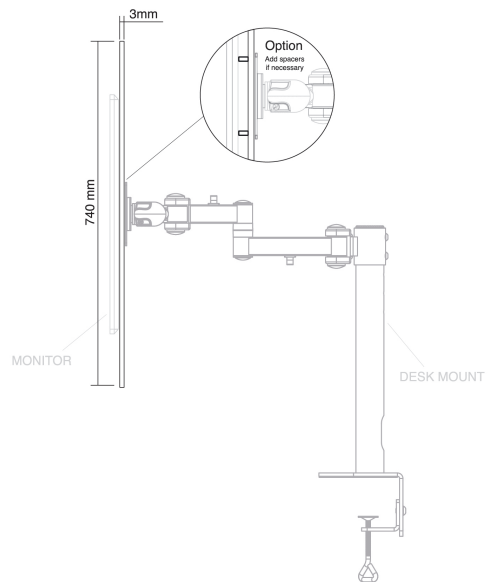

Los productos NS-PLXPROTECT ofrecen a los usuarios una protección adicional de los demás, aumentando la distancia y creando una barrera en el espacio de trabajo. El NS-PLXPROTECT1 (para 1 pantalla) y el NS-PLXPROTECT2 (para 2 pantallas) no requieren de fijación en el escritorio o en el techo, sino que se pueden fijar fácilmente al soporte de escritorio existente, moviéndose con la pantalla plana y el escritorio de altura ajustable. La pantalla, a diferencia de las soluciones alternativas, es que esta no ocupa espacio extra en el escritorio. Además, la pantalla puede ser utilizada como una pizarra de notas para sus listas de tareas, utilizando un marcador de pizarra. Los productos NS-PLXPROTECT son muy fáciles de usar, de instalar y de limpiar. PLXPROTECT está hecho de acrílico transparente 100% reciclable.

El NS-PLXPROTECT1 tiene 120 cm de ancho x 74 cm de alto y es adecuado para pantallas planas de hasta 32" con un patrón de agujeros VESA centrados de 100x100 mm. La pantalla está hecha de acrílico 100% transparente para asegurar una sensación de amplitud y tiene las esquinas redondeadas. La pantalla está equipada con 2 puntos de fijación, de modo que es ajustable en altura con respecto al monitor. Debido a que el NS-PLXPROTECT1 se monta entre la pantalla plana y el soporte de escritorio, la pantalla se mueve con el monitor y la estación de trabajo de pie-sentado cuando se ajustan en altura.

Dimensiones: 1200x740x3 mm

Peso neto: 3,16 kg

Nota: Tenga en cuenta la capacidad de carga máxima del soporte de escritorio en

NS-PLXPROTECT1

PANTALLA TRANSPARENTE DE NEOMOUNTS

NS-PLXPROTECT1

Side back view

Side view