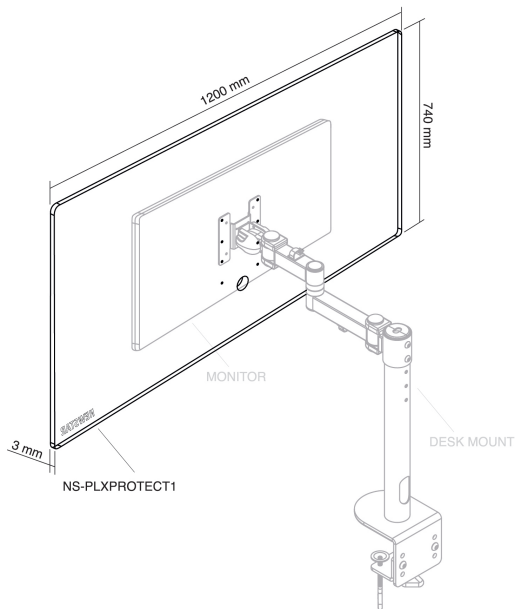

Los productos NS-PLXPROTECT ofrecen a los usuarios una protección adicional de los demás, aumentando la distancia y creando una barrera en el espacio de trabajo. El NS-PLXPROTECT1 (para 1 pantalla) y el NS-PLXPROTECT2 (para 2 pantallas) no requieren de fijación en el escritorio o en el techo, sino que se pueden fijar fácilmente al soporte de escritorio existente, moviéndose con la pantalla plana y el escritorio de altura ajustable. La pantalla, a diferencia de las soluciones alternativas, es que esta no ocupa espacio extra en el escritorio. Además, la pantalla puede ser utilizada como una pizarra de notas para sus listas de tareas, utilizando un marcador de pizarra. Los productos NS-PLXPROTECT son muy fáciles de usar, de instalar y de limpiar. PLXPROTECT está hecho de acrílico transparente 100% reciclable.

El NS-PLXPROTECT1 tiene 120 cm de ancho x 74 cm de alto y es adecuado para pantallas planas de hasta 32" con un patrón de agujeros VESA centrados de 100x100 mm. La pantalla está hecha de acrílico 100% transparente para asegurar una sensación de amplitud y tiene las esquinas redondeadas. La pantalla está equipada con 2 puntos de fijación, de modo que es ajustable en altura con respecto al monitor. Debido a que el NS-PLXPROTECT1 se monta entre la pantalla plana y el soporte de escritorio, la pantalla se mueve con el monitor y la estación de trabajo de pie-sentado cuando se ajustan en altura.

Dimensiones: 1200x740x3 mm

Peso neto: 3,16 kg

Nota: Tenga en cuenta la capacidad de carga máxima del soporte de escritorio en

NS-PLXPROTECT1

PANTALLA TRANSPARENTE DE NEOMOUNTS

NS-PLXPROTECT1

Side back view

Side view