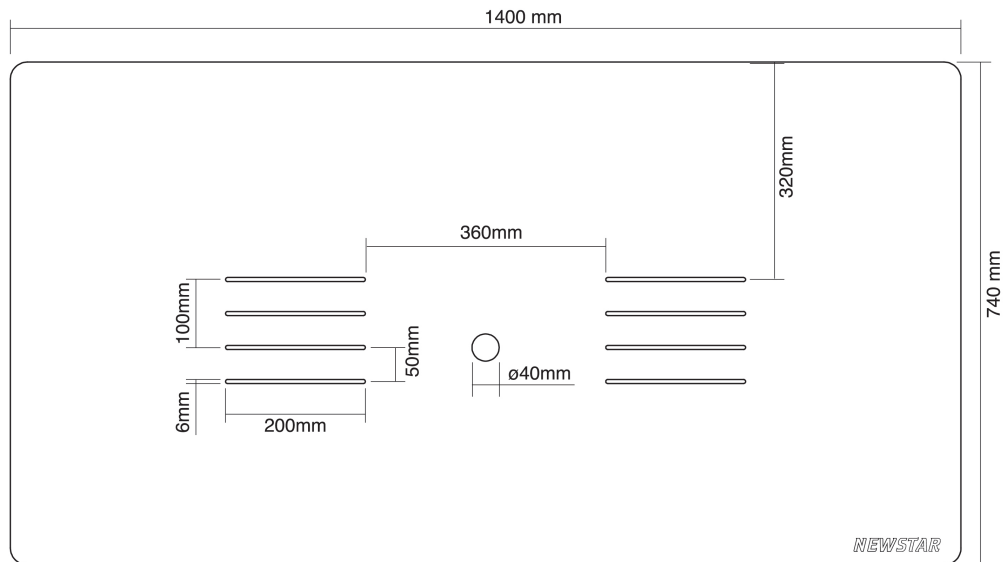

NS-PLXPROTECT2

PANTALLA TRANSPARENTE DE NEOMOUNTS