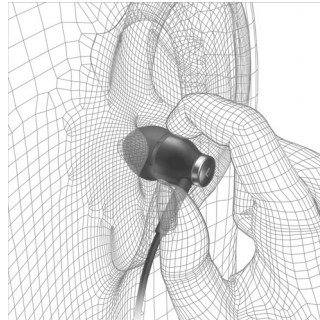

Design Flexi-Grip

Le matériau Flexi-Grip qui enveloppe les écouteurs est très doux. Il permet d'améliorer leurs performances et de prolonger leur durée de vie. Il renforce aussi la connexion du câble et la protège contre les torsions répétées provoquées par le branchement et le débranchement des écouteurs.

Caractéristiques

Son

- Système acoustique: Semi-ouvert
- Diaphragme: Dôme en mylar
- Réponse en fréquence: 8 - 24 000 Hz
- Impédance: 16 ohms
- Type d'aimant: Néodyme
- Type: Dynamique
- Bobine acoustique: CCAW
- Sensibilité: 102 dB
- Diamètre du haut-parleur: 10 millimètre
- Puissance d'entrée maximale: 30 mW

Connectivité

- Connecteur: 3,5 mm stéréo
- Type de câble: OFC
- Connexion par câble: deux parallèles, symétrique
- Longueur du câble: 1,2 m
- Finition du connecteur: plaqué or

Date de publication
2015-07-10

Version: 6.0.14

12 NC: 8670 000 73471
EAN: 69 23410 70812 7

© 2015 Koninklijke Philips N.V.
Tous droits réservés.

Les caractéristiques sont sujettes à modification sans préavis. Les marques commerciales sont la propriété de Koninklijke Philips N.V. ou de leurs détenteurs respectifs.

www.philips.com