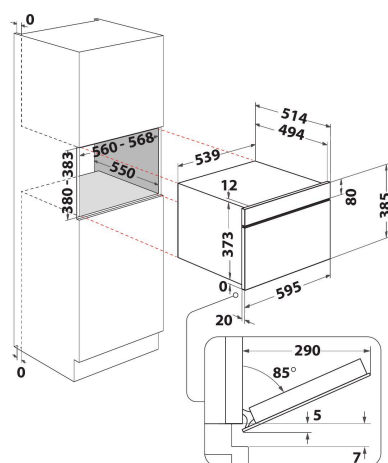

W9 MD260 BSS

12NC: 859991569230

Codice EAN: 8003437396311

Whirlpool

SENSING THE DIFFERENCE

- 6thSense Live App
- Tecnologia 6° SENSO
- Funzione 6TH Sense CRISP con piatto CRISP
- 6° SENSO Reheat
- 6° SENSO Defrost
- Funzione Crisp
- Cavit  31 lt
- Jet Start: riscaldamento rapido alimenti
- Jet Defrost-Scongelamento
- Cottura termoventilata
- Funzione vapore
- Nuova funzione Steam&Boil
- Nuova funzione CrispFry
- Funzione BreadDefrost
- Potenza max microonde 1000 W
- Piatto girevole 32,5 cm
- Massimo diametro del piatto: 315 mm