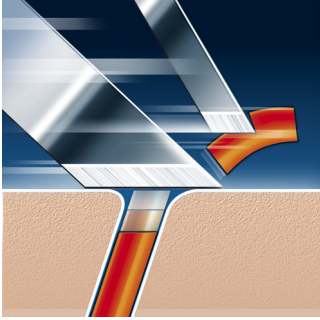

얼굴과 목의 모든 굴곡에 맞게 조절

- 리플렉스 액션 시스템

빠른 밀착 면도

- Speed-XL 면도헤드로 빠른 밀착 면도

아주 짧은 수염 그루터기까지 면도 가능

- 정밀 커팅 시스템

PHILIPS

주요 제품

수퍼 리프트 앤 컷 기술

필립스 면도기의 수퍼 리프트 앤 컷 시스템은 첫 번째 날이 수염을 살짝 들어올린 다음, 두 번째 날로 그 수염을 깎아 보다 매끈한 면도가 가능하도록 해줍니다.

리플렉스 액션 시스템

얼굴과 목의 모든 굴곡에 맞게 자동으로 조절됩니다.

Speed-XL 면도헤드

트리플 트랙 면도헤드가 제공하는 50% 더 넓은 면적으로 빠른 밀착 면도가 가능합니다. * 일반 회전식 면도헤드와 비교 시