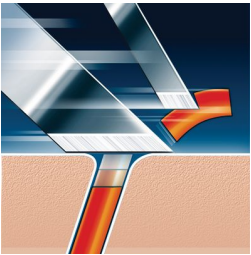

Швидке та ретельне гоління

- Бритвені головки Speed-XL для швидкого та ретельного гоління

Гоління навіть найкоротшої щетини

- Система точного зрізання

Основні особливості

Сумісність із PowerTouch

Замінні головки HQ9 сумісні з бритвами PowerTouch (PT9xx) та AquaTouch (AT9xx).

Технологія Super Lift & Cut

Система з двома лезами у Вашій бритві Philips: перше лезо піднімає волосину, а друге зрізає її, забезпечуючи ретельне й комфортне гоління.

Система Reflex Action

Автоматично пристосовується до кожного вигину обличчя та шиї.

Бритвені головки Speed-XL

Активна поверхня трьох бритвених головок збільшена на 50%* для швидкого та ретельного гоління. *у порівнянні зі стандартними ротаційними бритвеними головками.

Система точного зрізання