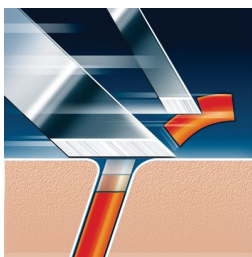

- Holící hlavy Speed-XL pro rychlé a hladké oholení

Oholí i to nejkratší strniště

- Systém Precision Cutting

Přednosti

Kompatibilní s holícími strojkami PowerTouch

Náhradní hlavy HQ9 jsou kompatibilní s holícími strojkami PowerTouch (PT9xx) a AquaTouch (AT9xx).

Technologie Super Lift & Cut

System s dvojitým břitem našeho holícího strojku Philips: první břit vous nadzvedne, druhý břit jej odřízne a zajistí tak pohodlné hladké oholení.

System Reflex Action

Automatické přizpůsobení konturám obličeje a krku.