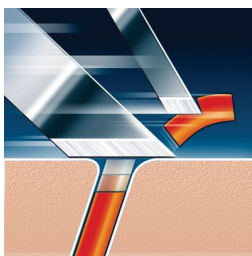

Kompatibilitás

- Cserefejek a PowerTouch borotvákhoz

Kényelmes és alapos

- Super Lift & Cut borotvatechnológia kettős vágóélrendszerrel

Illeszkedik az arc és a nyak körvonalához

- Reflex Action rendszer

Gyors és alapos borotválás

- Speed-XL körkések: a gyors és alapos borotválásért

A legrövidebb borostát is leborotválja

- Precíziós vágórendszer

Fénypontok

Kompatibilis a PowerTouch termékekkel

A HQ9 cserefejek kompatibilisek a PowerTouch (PT9xx) és az AquaTouch (AT9xx) borotvákval.

Super Lift & Cut technológia

A Philips borotva kettős vágóélrendszere: az első penge megemeli, a második pedig levágja a szőrszálakat a kényelmes és alapos borotválkozás érdekében.

Reflex Action rendszer

Automatikusan illeszkedik az arc és a nyak körvonalához.

Speed-XL körkések

A háromsávós körkés 50%-kal nagyobb borotválási felületet biztosít a gyors és alapos borotválkozáshoz. *a hagyományos körkéses borotvafejekhez képest.