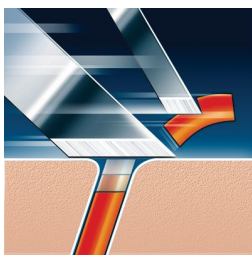

Rasatura veloce e impeccabile

- Testine di rasatura Speed-XL per una rasatura veloce e profonda

Rade anche i peli più corti

- Sistema Precision Cutting

In evidenza

Compatibile con PowerTouch

Le testine di ricambio HQ9 sono compatibili con rasoi PowerTouch (PT9xx) e AquaTouch (AT9xx).

Tecnologia Super Lift & Cut

Sistema a doppia lama del tuo rasoio Philips: la prima lama solleva il pelo e la seconda lo taglia per una confortevole rasatura a fondo.

Sistema Reflex Action

Si adatta automaticamente alla forma di viso e collo.

Testine di rasatura Speed-XL

I tre tracciati offrono il 50% in più di superficie di rasatura per una rifinitura rapida e accurata. *Rispetto alle testine rotanti standard.

Sistema Precision Cutting

Il rasoio Philips è dotato di testine ultrasottili con microfessure per la rasatura dei peli più lunghi e di fori che catturano i peli più corti.