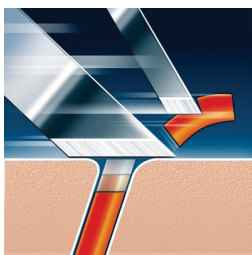

Saderība

- Maināmas galviņas PowerTouch skuveklīem

Gluds skuvums

- Super Lift & Cut skūšanās tehnoloģijas ar dubultā asmens sistēmu

Piemērojas ikvienam jūsu sejas un kakla izliekumam

- Reflex Action sistēma

Ātrs un gluds skuvums

- Speed-XL skuvekļa galviņas ātram un gludam skuvumam

Noskuj pat isākos bārdas rugājus

- Precīza griešanas sistēma

Izceltie produkti

Saderīgs ar PowerTouch

HQ9 maināmās galviņas ir saderīga ar PowerTouch (PT9xx) un AquaTouch (AT9xx) skuveklīem.

Super Lift & Cut tehnoloģijas

Philips skuveklā dubultā asmens sistēma: pirmais asmens paceļ, otrs noskuj, iegūstot ērtu, pietuvinātu skūšanu.

Reflex Action sistēma

Automātiski piemērojas ikvienam jūsu sejas un kakla izliekumam.

Speed-XL skuveklā galviņas

Trijs skūšanas celiņi sniedz par 50% lielāku skūšanas virsmu, ātrai un gludai skūšanai. *Salīdzinot ar standarta rotējošām skuveklā galviņām.

Precīza griešanas sistēma

Elektriskajam skuveklim ir īpaši plānas galviņas ar garenrievām, lai noskūtu garus matiņus, un caurumiņi, lai noskūtu īsākos rugājus.