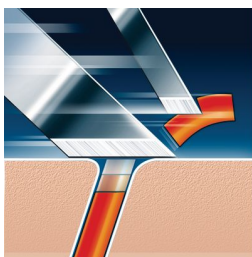

Compatibilité

- Têtes de rechange pour rasoirs PowerTouch

Douceur et précision

- Système à double lame avec la technologie Super Lift&Cut

Suit les courbes de votre visage et de votre cou

- Système Reflex Action

Un rasage de près et rapide

- Têtes de rasage Speed-XL pour un rasage de près et rapide

Rase les poils les plus courts

- Système de coupe de précision

Points forts

Compatible PowerTouch

Les têtes de rechange HQ9 sont compatibles avec les rasoirs PowerTouch (PT9xx) et AquaTouch (AT9xx).

Technologie Super Lift&Cut

Système à double lame du rasoir Philips : la première lame soulève le poil, la seconde le coupe pour un rasage agréable et précis.

Système Reflex Action

Suit automatiquement les courbes de votre visage et de votre cou.

Têtes de rasage Speed-XL

Les trois anneaux des têtes de rasoir offrent 50 % de surface de rasage en plus, pour un rasage de près, rapide et efficace. *Comparés aux têtes de rasoir rotatives classiques.