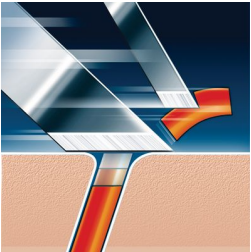

Snel en nauwkeurig scheren

- Speed XL-scheerhoofden voor een snel en nauwkeurig scheren

Scheert zelfs de kortste stoppelhaartjes

- Precisiescheersysteem

Kenmerken

Compatibel met PowerTouch

Vervangende HQ9-scheerhoofden zijn compatibel met PowerTouch-scheerapparaten (PT9xx) en AquaTouch-scheerapparaten (AT9xx).

Super Lift & Cut-technologie

Het dubbel-messysteem van uw Philips-scheerapparaat: het eerste mes tilt de haartjes op, het tweede scheert de haartjes af en zorgt voor aangenaam en glad scheren.

Reflex Action-systeem

Volgt automatisch alle contouren van uw gezicht en hals.

Speed-XL-scheerhoofden

De drie scheerlingen hebben 50% meer scheeroppervlakte zodat u zich snel kunt scheren. *In vergelijking met standaard roterende scheerhoofden.