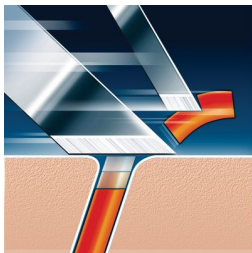

- Speed-XL raseerimispead kiireks ja nahalähedaseks raseerimiseks

Raseerib isegi lühemad tüükad

- Täppisraseerimise süsteem

Esiletõstetud tooted

Ühildub PowerTouchiga

HQ9 asenduspead ühilduvad PowerTouch (PT9xx) ja AquaTouch (AT9xx) pardlitega.

Tehnoloogia Super Lift & Cut

Philipsi pardli kaksiterade süsteem: esimene tera tõstab, teine raseerib – mugavalt ja naha lähedalt.

Reflex Action süsteem

Kohandub automaatselt iga näo ja kaela kumerusega.

Speed-XL raseerimispead

Kolm raseerimisrada pakuvad kiireks ja nahalähedaseks raseerimiseks 50% võrra rohkem raseerimispinda. *Võrreldes tavalise pöörleva lõikepeaga.

Täppisraseerimise süsteem

Philipsi pardli ultraõhukeste peade pilud raseerivad pikad karvad ja augud kõrvaldavad lühikesed tüükad.