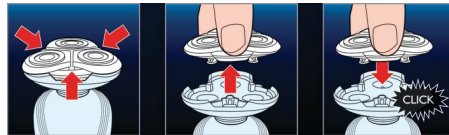

Facile à remplacer

- Clipsage et déclipsage faciles

Points forts

Compatible SensoTouch 2D

Les têtes de rechange RQ11 sont compatibles avec les rasoirs SensoTouch 2D (RQ11xx).

GyroFlex 2D

Le système de suivi des contours GyroFlex 2D du rasoir s'adapte parfaitement aux courbes du visage pour un rasage de près avec moins de pression et moins d'irritations.

Système Super Lift&Cut

Le système à double lame du rasoir électrique Philips soulève les poils afin de les couper au plus près.

Aquatec

Le système AquaTec Wet & Dry du rasoir électrique vous permet de vous raser tout en douceur sur peau sèche, ou d'utiliser un gel ou une mousse à raser sur peau humide pour encore plus de confort.

SkinGlide

La surface anti-frottement du système SkinGlide glisse en douceur sur votre peau, pour un rasage au plus près.

Clipsage et déclipsage faciles

Ouvrez simplement la tête de votre rasoir Philips et éliminez les poils à l'aide de la brosse de nettoyage incluse.