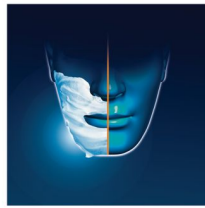

Un rasoir respectueux de votre peau

- Système 100 % étanche Aquatec pour un rasage confortable à sec ou rafraîchissant sur peau humide
- Système SkinGlide anti-frottement pour plus de douceur et moins d'irritations

Facile à remplacer

- Clipsage et déclipsage faciles

Points forts

Compatible SensoTouch 2D

Les têtes de rechange RQ11 sont compatibles avec les rasoirs SensoTouch 2D (RQ11xx).

GyroFlex 2D

Le système de suivi des contours GyroFlex 2D du rasoir s'adapte parfaitement aux courbes du visage pour un rasage de près avec moins de pression et moins d'irritations.

Système Super Lift&Cut

Le système à double lame du rasoir électrique Philips soulève les poils afin de les couper au plus près.

Aquatec

Le système AquaTec Wet & Dry du rasoir électrique vous permet de vous raser tout en douceur sur peau sèche, ou d'utiliser un gel ou une mousse à raser sur peau humide pour encore plus de confort.