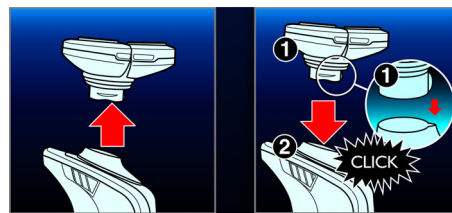

Holicí hlavy UltraTrack

Zajišťuje dokonalé oholení s minimalizací podráždění pokožky. Holicí hlavy má 3 speciální dráhy: drážky pro normální vousy; kanálky pro dlouhé nebo přilehlé vousy a otvory pro nejkratší strniště.

Systém Super Lift & Cut

Systém s dvojitým břitem, který je součástí holicího strojku Philips, nadzvedává vousy pro pohodlné oholení pod úroveň pokožky.

Aquatec

Suché a mokré těsnění Aquatec holicího strojku nabízí možnost volby způsobu holení. Můžete se pohodlně oholit na sucho nebo si dopřát osvěžující mokré holení s využitím gelu nebo pěny pro zvýšené pohodlí pokožky.

SkinGlide

Systém SkinGlide s nízkým třením u tohoto holicího strojku se lehce pohybuje po pokožce a umožňuje obzvláště hladké a snadné holení.

Holicí hlavy s trojitými drážkami

Tři holicí drážky holicích hlav Triple Track nabízí o 50 % větší holicí plochu než standardní rotační hlavy s jednou drážkou.

Snadné odpojení, snadné připojení

Holicí jednotku můžete snadno vyměnit díky naklapávacímu systému.

Specifikace

Holicí hlavy

- Holicích jednotek v balení: 1

- Vhodné pro následující výrobky: SensoTouch 3D (RQ12xx)