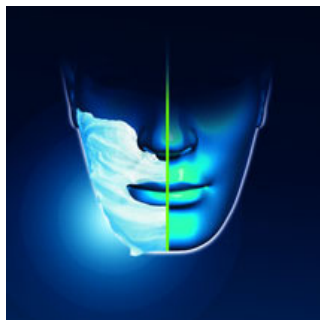

- Holicí hlavy s trojitými drážkami a o 50 % větší holicí plochou

Jednoduchá výměna

- Snadné odpojení, snadné připojení

PHILIPS

Přednosti

Holicí strojek GyroFlex 3D

Hlavy holicího strojku GyroFlex 3D sledují všechny obrysy a přizpůsobí se každému záhybu na tváři, což minimalizuje tlak na pokožku a její podráždění.

Holicí hlavy UltraTrack

Zajišťuje dokonalé oholení s minimalizací podráždění pokožky. Holicí hlavy má 3 speciální dráhy: drážky pro normální vousy; kanálky pro dlouhé nebo přilehlé vousy a otvory pro nejkratší strniště.

Systém Super Lift & Cut

Systém s dvojitým břitem, který je součástí holicího strojku Philips, nadzvedává vousy pro pohodlné oholení pod úroveň pokožky.

Aquatec

Suché a mokré těsnění Aquatec holicího strojku nabízí možnost volby způsobu holení. Můžete se pohodlně oholit na sucho nebo si dopřát osvěžující mokré holení s využitím gelu nebo pěny pro zvýšené pohodlí pokožky.

SkinGlide

Systém SkinGlide s nízkým třením u tohoto holicího strojku se lehce pohybuje po pokožce a umožňuje obzvláště hladké a snadné holení.

Holicí hlavy s trojitými drážkami

Tři holicí drážky holicích hlav Triple Track nabízí o 50 % větší holicí plochu než standardní rotační hlavy s jednou drážkou.