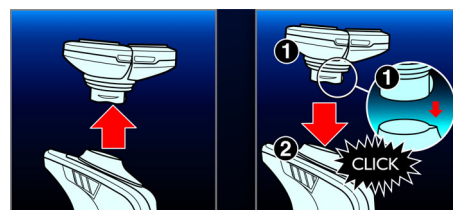

Tecnologia Super Lift & Cut

Il sistema a due lame integrato nel rasoio elettrico Philips solleva ogni pelo per una rasatura confortevole e una rasatura più vicina alla pelle.

SkinGlide

Il sistema a basso attrito SkinGlide del rasoio elettrico scorre morbidamente sulla pelle, assicurando controllo e precisione nella rasatura.

Testine UltraTrack

Per una rasatura precisa e meno irritazioni. La testina di rasatura è dotata di 3 guide specifiche: scanalature per peli normali; fessure per peli lunghi e sottili e fori per i peli più corti.

Aquatec

Il sistema Aquatec Wet & Dry del rasoio elettrico ti permette di scegliere tra una rasatura a secco confortevole o una rasatura a umido rinfrescante, usando un gel o una schiuma da barba per ulteriore comfort della pelle.

Testine di rasatura Triple Track

Le tre testine di rasatura Triple Track garantiscono una superficie di rasatura maggiore del 50% rispetto alle testine standard.

Semplice sistema di inserimento/ disinserimento