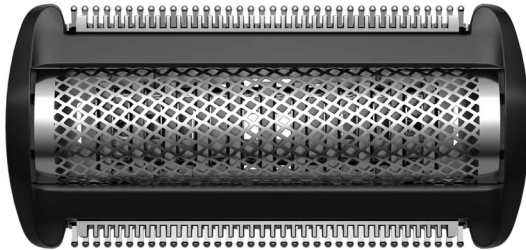

Philips Bodygroom  
replacement foil  
Ersatzscherfolie

Passend für die BodyGroom

S3000er Serie

Passend für die BodyGroom

S5000er Serie

Passend für die BodyGroom

S7000er Serie

Passend für Click & Style (S500/  
700)

## Ersatzscherfolie zum Trimmen und Rasieren

Wechseln Sie die Scherfolie alle 12 Mon. für ein optimales Ergebnis

Ersatzscherfolie TT2000/51 für die Philips BodyGroom 3000er, 5000er und 7000er Serien