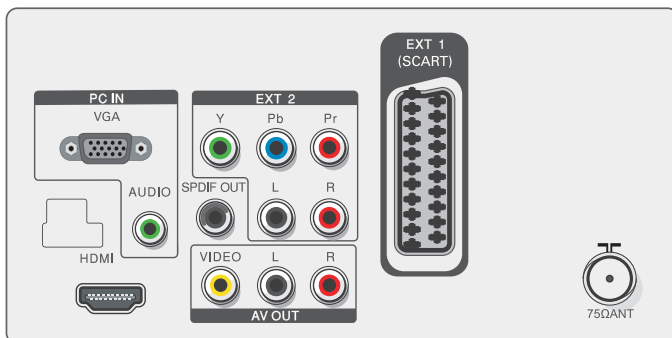

- Tekstityksen suurennus, Super Zoom
- Smart-tila: Elokuva, Oma asetus, Elävä, Vakio, Eco
- SmartSound: Musiikki, Puhe, Oma asetus
- Teksti-tv: 1000 sivun Smart-teksti-tv

Viritin/vastaanotto/signaalinsiirto

- Antenniliitäntä: 75 ohmin koaksiaali (IEC75)
- TV-järjestelmä; televisio: PAL I, PAL B/G, PAL D/K, SECAM B/G, SECAM D/K, SECAM L/L'
- Videotoisto: NTSC, SECAM, PAL
- Virittimen näyttö: PLL
- Digitaalitelevisio: DVB-T *
- Virittimen aaltoalueet: Hyperband, S-kanava, UHF, VHF

Liitännät

- Signaalitulo: VGA (analoginen), HDMI, PC:n äänitulo
- Ext 1: SCART-tulo
- Ext 2: YPbPr-tulo, Äänitulo v/o
- Ext 3: CVBS-lähtö, Äänilähtö v/o
- Muut liitännät: Common Interface, CVBS-tulo, Äänitulo v/o, USB-huoltoportti, S/PDIF-lähtö (koaksiaali)

Virta

- Käynnissä: 33,40 W (tav. näyttötilassa)
- Sammutettuna: 0,18 W
- Ympäristön lämpötila: 0–40 °C
- Verkkovirta: 100–240 V, 50/60 Hz

Mitat

- Tuote ja jalusta (mm): 399 x 560 x 176 mm
- Tuote ilman jalustaa (mm): 364 x 560 x 65 mm
- Pakkaus millimetreinä (L x K x S): 477 x 653 x 160 mm

Paino

- Tuote ja jalusta (kg): 5,53 kg
- Tuote ilman jalustaa (kg): 5,35 kg
- Tuote ja pakkaus (kg): 7,59 kg

Lisätarvikkeet

- Mukana tulevat lisätarvikkeet: Pöytäjalusta, Virtajohto, Pikaopas, Käyttöopas, Kaukosäädin, Kaukosäätimen paristot

Julkaisupäivä 2017-08-02

Versio: 3.0.1

12 NC: 8670 000 74789
EAN: 87 12581 59592 0

© 2017 Koninklijke Philips N.V.
Kaikki oikeudet pidätetään.

Tiedot voivat muuttua ilman erillistä ilmoitusta.
Tavaramerkit ovat Koninklijke Philips N.V:n tai omistajiensa omaisuutta.

www.philips.com