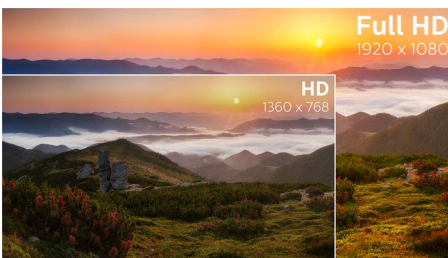

Pantalla de 16:9 con Full HD

La calidad de imagen importa. Las pantallas habituales ofrecen buena calidad, pero sabemos que tú esperas más. Esta pantalla cuenta con una resolución Full HD de 1920 x 1080. Gracias al Full HD podrás disfrutar de unos detalles nítidos y de un gran brillo, así como un contraste increíble y colores realistas para una imagen que parece cobrar vida.