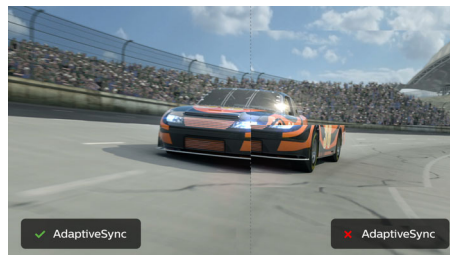

Tecnología de sincronización adaptable

Jugar no debería suponer tener que elegir entre una experiencia interrumpida o fotogramas incompletos. Consigue un rendimiento fluido y sin complicaciones en prácticamente todos los fotogramas gracias a la tecnología de sincronización adaptable, la actualización rápida y fluida, y el tiempo de respuesta ultrarrápido.