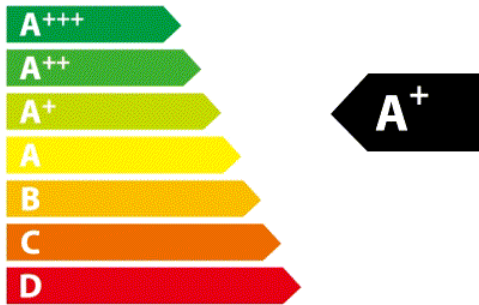

**ENERG**  
енергия · ενέργεια

**SAMSUNG**

**UE65TU7070U**

ENERGIA · ЕНЕРГИЯ  
ΕΝΕΡΓΕΙΑ · ENERGIJA  
ENERGY · ENERGIE  
ENERGI

**116**  
Watt

**161**  
kWh/annum

**163**  
cm

**65**  
inch