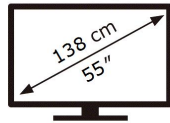

ENERGY

SAMSUNG

QE55Q65TAS

103 kWh/1000h

ABCDEF **G**

113 kWh/1000h

3840 px

2160 px