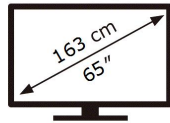

ENERGY

SAMSUNG

QE65Q800TAT

408 kWh/1000h

ABCDEF **G**

430 kWh/1000h

7680 px

4320 px