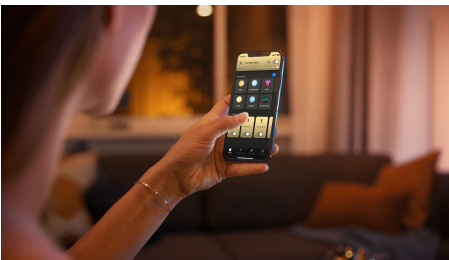

Easy smart lighting

La luz blanca de cálida a fría de la lámpara de mesa Wellness White ambiance de Philips Hue te permite leer, relajarte, concentrarte y llenarte de energía con la luz perfecta. Controla al instante con el Hue Dimmer switch incluido o Bluetooth, o bien añade un Hue Bridge para disfrutar de toda la gama de características de iluminación inteligente.

Atenuación de confort

- Empareja con un Hue Dimmer switch inalámbrico para un control inalámbrico sencillo

Easy smart lighting

- Controla hasta 10 luces a la vez con la aplicación Bluetooth
- Controla las luces con la voz*
- Define el ambiente adecuado con luz blanca cálida a luz blanca fría
- Consigue recetas de luz perfectas para tus actividades diarias
- Disfruta de todas las características de la iluminación inteligente con el puente Hue

Destacados

Atenuación sin instalación

Controla tus luces Philips Hue directamente con el Hue Dimmer switch inalámbrico. Puedes encender y apagar las luces, cambiar entre cuatro fórmulas de iluminación distintas y atenuarlas al nivel de brillo que prefieras. La instalación es rápida, sencilla y sin complicaciones. Solo tienes que emparejar el interruptor con la lámpara y colocarlo en cualquier parte de tu hogar. Así de sencillo.

Controla hasta 10 luces a la vez con la aplicación Bluetooth

Con la aplicación Bluetooth, puedes controlar tus luces inteligentes Hue en una sola habitación de tu hogar. Añade hasta 10 luces inteligentes y contrólalas todas con solo pulsar un botón en tu dispositivo móvil.