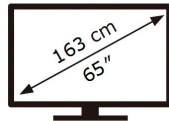

ENERGY

SAMSUNG

QE65Q95TAT

255 kWh/1000h

ABCDEF **G**

280 kWh/1000h

3840 px

2160 px