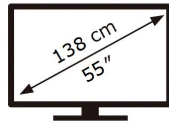

ENERGY

SAMSUNG

QE55Q74TAT

132 kWh/1000h

ABCDEF **G**

136 kWh/1000h

3840 px

2160 px