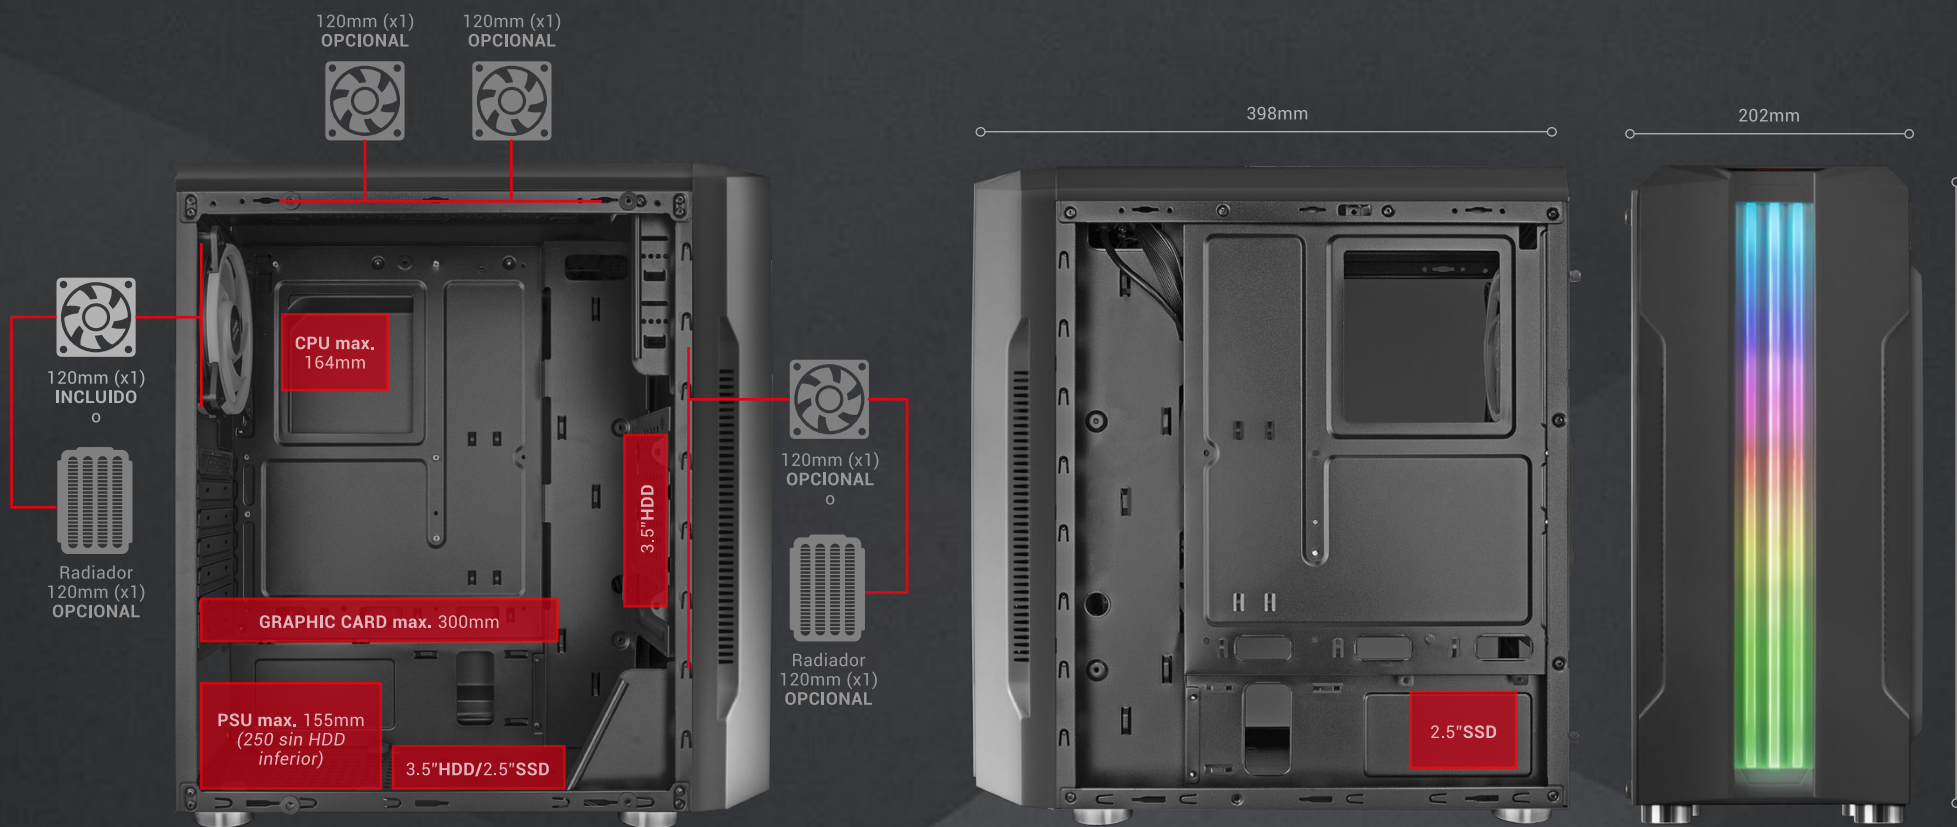

MCK

CAJA GAMING

Caja gaming avanzada con triple franja LED RGB frontal y panel lateral de cristal templado. Estructura ATX optimizada con espacio ideal para PC de alto rendimiento.

Triple franja LED con hasta 20 efectos de iluminación, totalmente sincronizada con ventilador trasero RGB Ring de 120mm incluido. Sistema de gestión de cableado interno y filtros anti polvo.

ESPECIFICACIONES

Tipo	Semitorre
Diseño	Panel lateral de cristal templado
Iluminación	Triple franja LED RGB con 20 efectos / Ventilador trasero sincronizado con iluminación frontal
Modelos	MCK (Negra) y MCKW (Blanca)
Placas	ATX / Micro-ATX / Mini-ITX
Ventiladores	Capacidad para instalar hasta 4 de 120mm: 1 trasero RGB Ring sincronizado (incluido), 1 frontal y 2 superiores
Refrigeración líquida	1 x 120mm trasero / 1 x 120mm frontal
Estructura	ATX optimizada con espacio amplio
Bahías	2 x 3.5" HDD + 2 x 2.5" SSD
Ranuras de expansión	7
VGA max.	300mm
CPU	Hasta 148mm
Puertos I / O	USB 3.0 x 1 / USB 2.0 x 1 / HD Audio + mic
Filtros anti polvo	2 extraíbles, 1 superior magnético y uno inferior
Materiales	Acero + cristal templado
Extra	Sistema de gestión de cableado interno
Dimensiones	398x437x202mm / 4.259kg

REFERENCIA **MCK** (Negra)

EAN **4710562754858**

REFERENCIA **MCKW** (Blanca)

EAN **4710562754865**

UDS/CAJA **1**

UDS/PALET **30**

EMPAQUETADO **480x460x245mm**

LOGÍSTICA