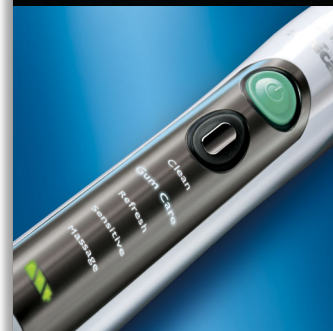

Philips Sonicare FlexCare+
Sonický nabíjecí zubní
kartáček

5 režimů

2 hlavy kartáčku
UV čistička hlav kartáčků

FlexCare+

HX6995/10

Kompletní péče o dásně

Systém FlexCare+ spojující patentovanou sonickou technologií a 5 režimů čištění je vaším řešením pro kompletní péči o dásně. Nyní můžete zlepšit zdraví svých dásní již po 2 týdnech používání.

Pomáhá následovat doporučení odborníků

- Časovač na 2 minuty hlídá doporučenou délku čištění
- Funkce Quadpacer napomáhá dokonalému vyčištění

Zaručuje dokonalou čistotu

- Dynamický čistící účinek zubního kartáčku Sonicare způsobuje proudění tekutiny do mezizubních prostor
- Šikmý krček hlavy kartáčku pro lepší přístup k zadní straně zubů
- UV čistička hlav kartáčků – čistý kartáček, lepší stav chrupu

Šikmý krček hlavy kartáčku

Jedinečně nakloněný krček hlavy tohoto zubního kartáčku usnadňuje přístup k zadní straně zubů a odstranění plaku i z těchto obtížně přístupných oblastí.

UV čistička hlav kartáčeků