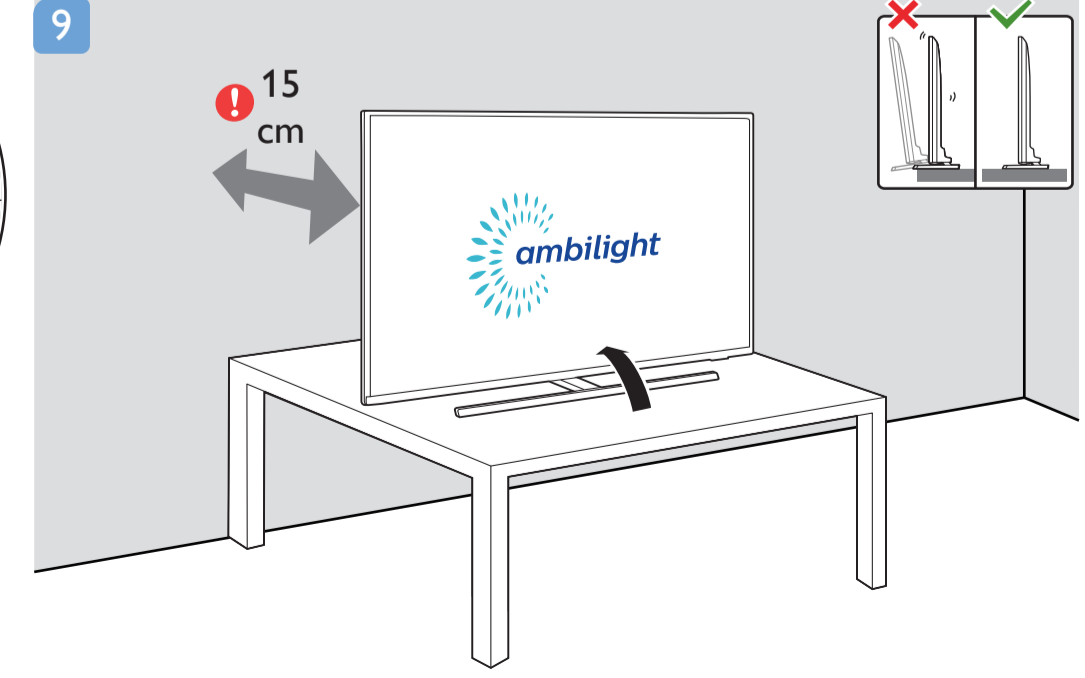

6

7

8

9

B

VESA (x, y)

58" 300x200mm M6 (L: 10mm-16mm) 146 cm

1