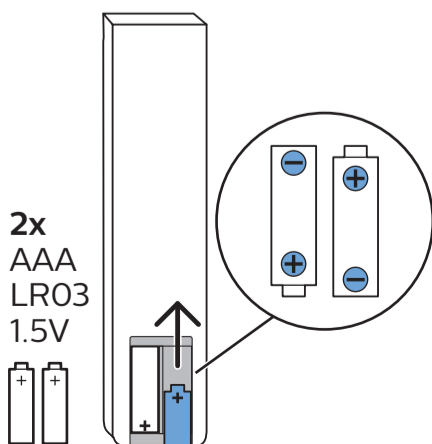

B

VESA (x, y)

58" 300x200mm M6 (L: 10mm-16mm) 146 cm

1

2

3

4

5

6

English Read the safety instructions.
Български Прочетете инструкциите за безопасност.
Čeština Přečtěte si bezpečnostní pokyny.
Hrvatski Pročitajte sigurnosne upute.
Dansk Læs sikkerhedsforskrifterne.
Deutsch Lesen Sie die Sicherheitshinweise.
Ελληνικά Διαβάστε τις οδηγίες ασφαλείας.
Eesti Lugege ohutusnõudeid.
Español Lea las instrucciones de seguridad.

Français Lisez les consignes de sécurité.
Italiano Leggere le istruzioni di sicurezza.
Қазақша Қорғаныстық нұсқаулар.
Latviešu Izlasiet drošības norādījumus.
Lietuvių Perskaitykite saugos instrukcijas.
Magyar Olvassa el a biztonsági utasításokat.
Nederlands Lees de veiligheidsvoorschriften.
Norsk Les sikkerhetsforskriftene.
Polski Zapoznaj się z instrukcjami bezpieczeństwa.

Português Leia as instruções de segurança.
Română Citiți instrucțiunile de siguranță.
Русский Читайте инструкции по технике безопасности.
Srpski Pročitajte bezbednosna uputstva.
Slovenščina Preberite varnostna navodila.
Slovenský Prečítajte si bezpečnostné pokyny.
Suomi Lue turvaohjeet.
Svenska Läs säkerhetsinstruktionerna.
ไทย โปรดอ่านคำแนะนำด้านความปลอดภัย

Türkçe Güvenlik talimatlarını okuyun.
Українська Читайте інструкції з техніки безпеки.
العربية قراءة تعليمات السلامة.
עברית קראו את הוראות הבטיחות

Register your product and get support at www.philips.com/TVsupport

TV software upgrade for Smart TV- (From Internet)

RC Instructions