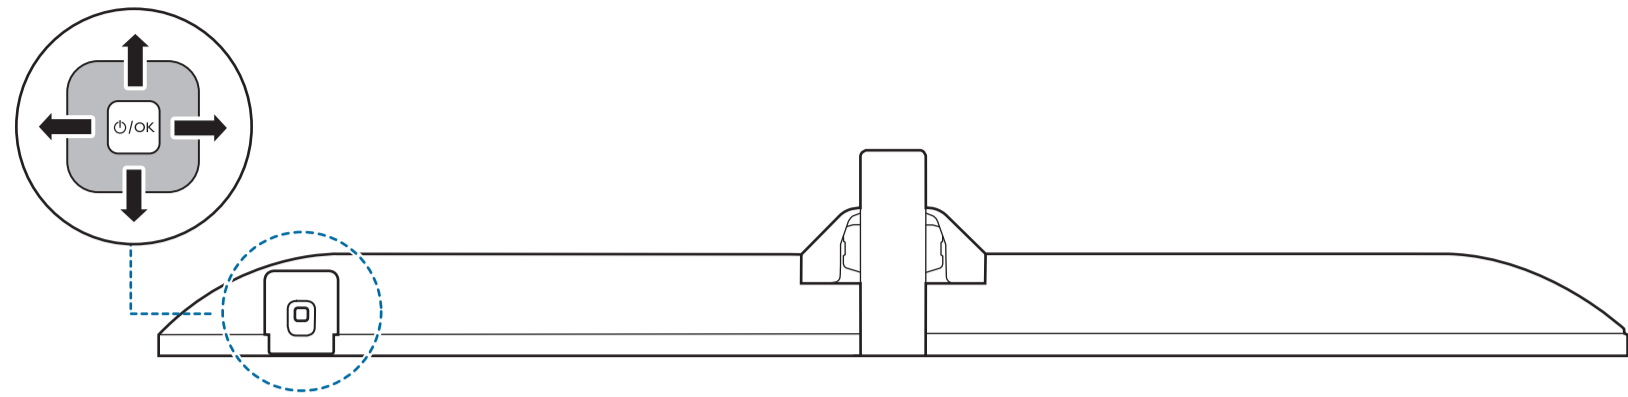

6

7

8

9

B

VESA (x, y)

58" 300x200mm M6 (L: 10mm-16mm) 146 cm

1