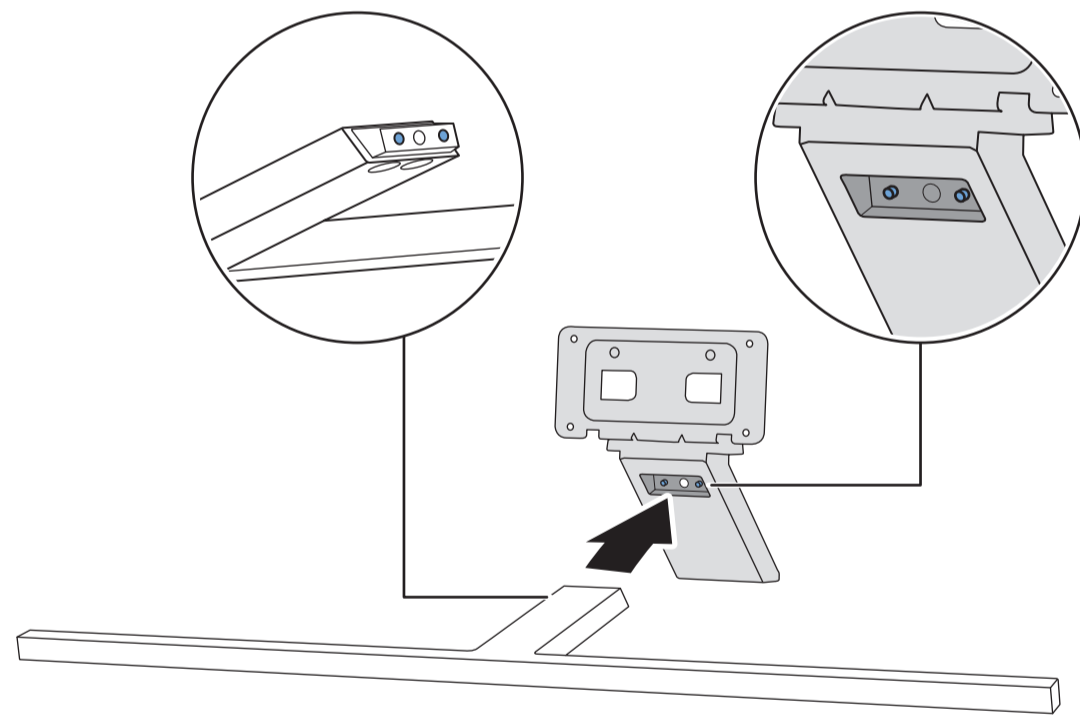

6

7

8

9

B

VESA (x, y)

58" 300x200mm M6 (L: 10mm-16mm) 146 cm

1