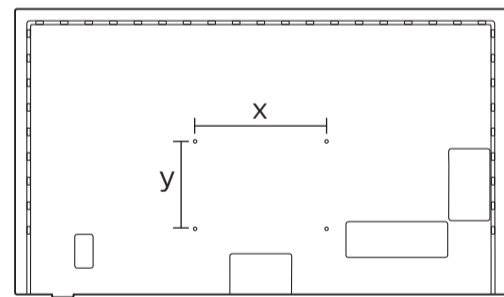

6

7

8

9

B

VESA (x, y)

58" 300x200mm M6 (L: 10mm-16mm) 146 cm

1