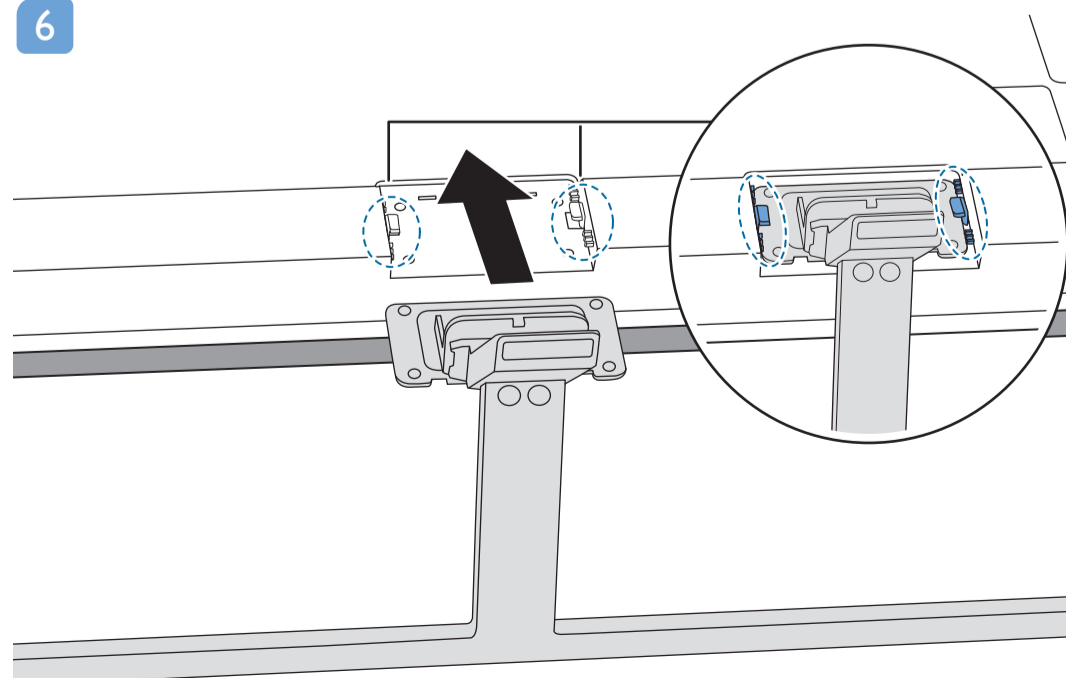

6

7

8

9

B

VESA (x, y)

58" 300x200mm M6 (L: 10mm-16mm) 146 cm

1