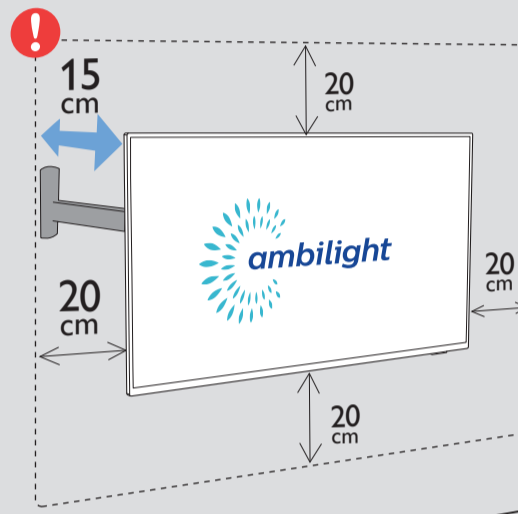

6

7

8

9

B

VESA (x, y)

58" 300x200mm M6 (L: 10mm-16mm) 146 cm

1