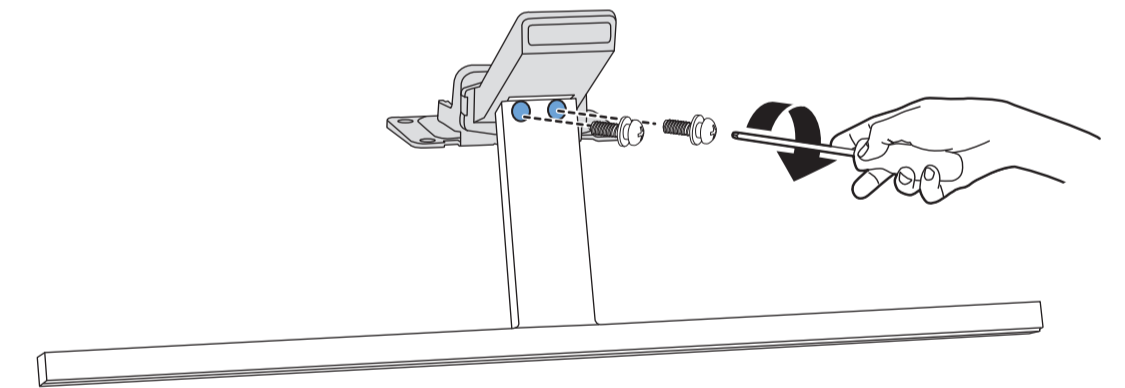

6

7

8

9

B

VESA (x, y)

58" 300x200mm M6 (L: 10mm-16mm) 146 cm

1