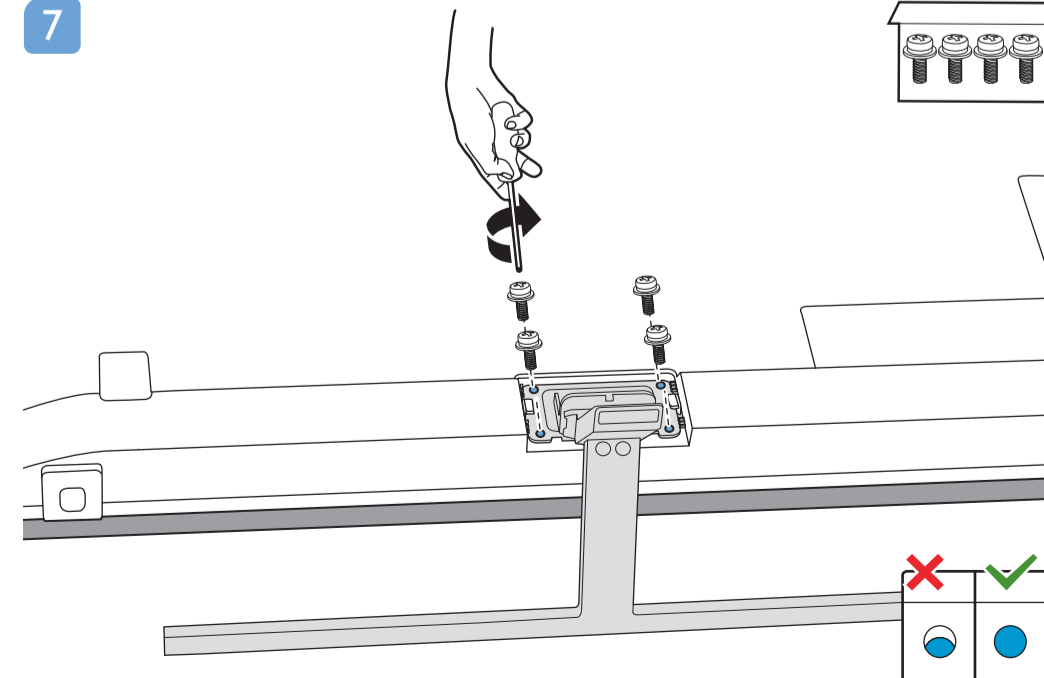

6

7

8

9

B

VESA (x, y)

58" 300x200mm M6 (L: 10mm-16mm) 146 cm

1