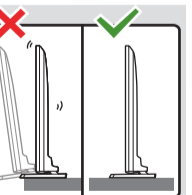

6

7

8

9

B

VESA (x, y)

58" 300x200mm M6 (L: 10mm-16mm) 146 cm

1