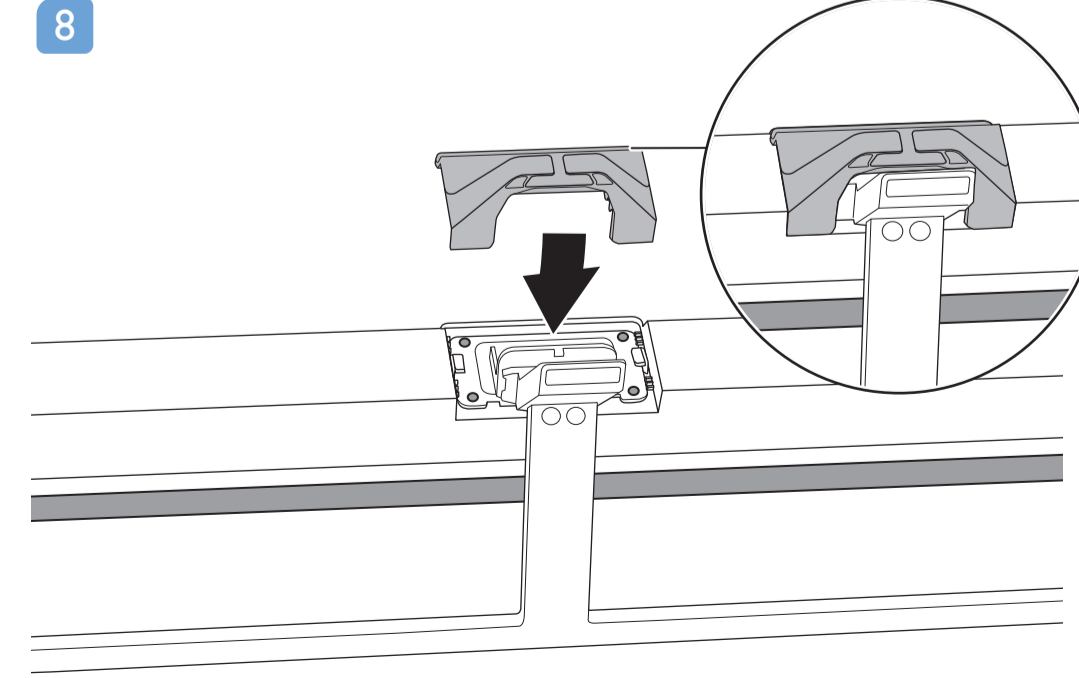

6

7

8

9

B

VESA (x, y)

58" 300x200mm M6 (L: 10mm-16mm) 146 cm

1