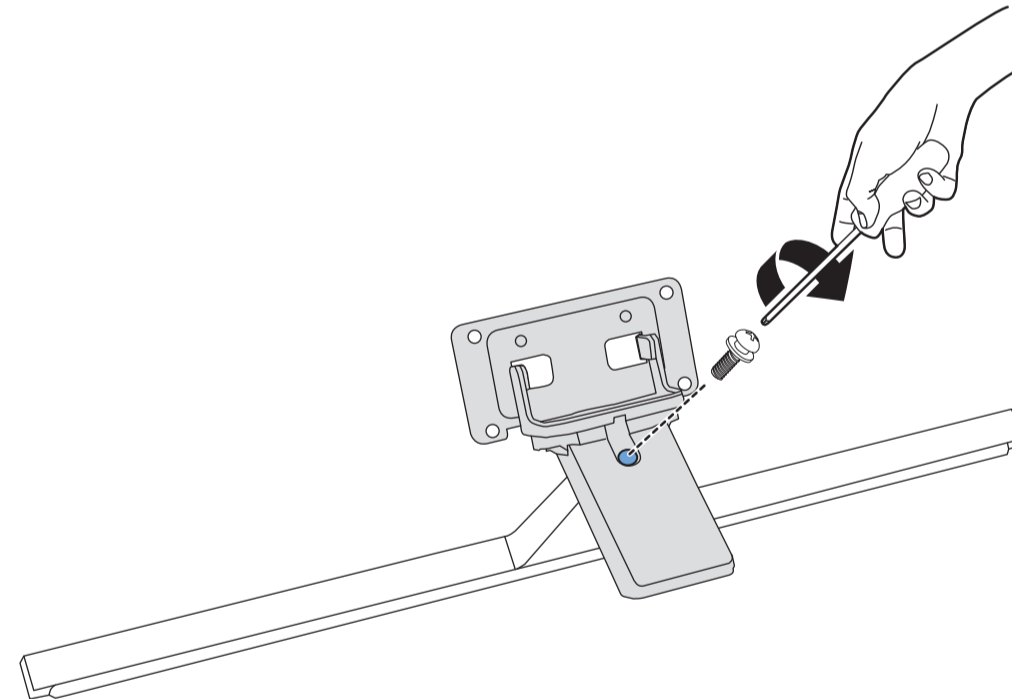

6

7

8

9

B

VESA (x, y)

58" 300x200mm M6 (L: 10mm-16mm) 146 cm

1