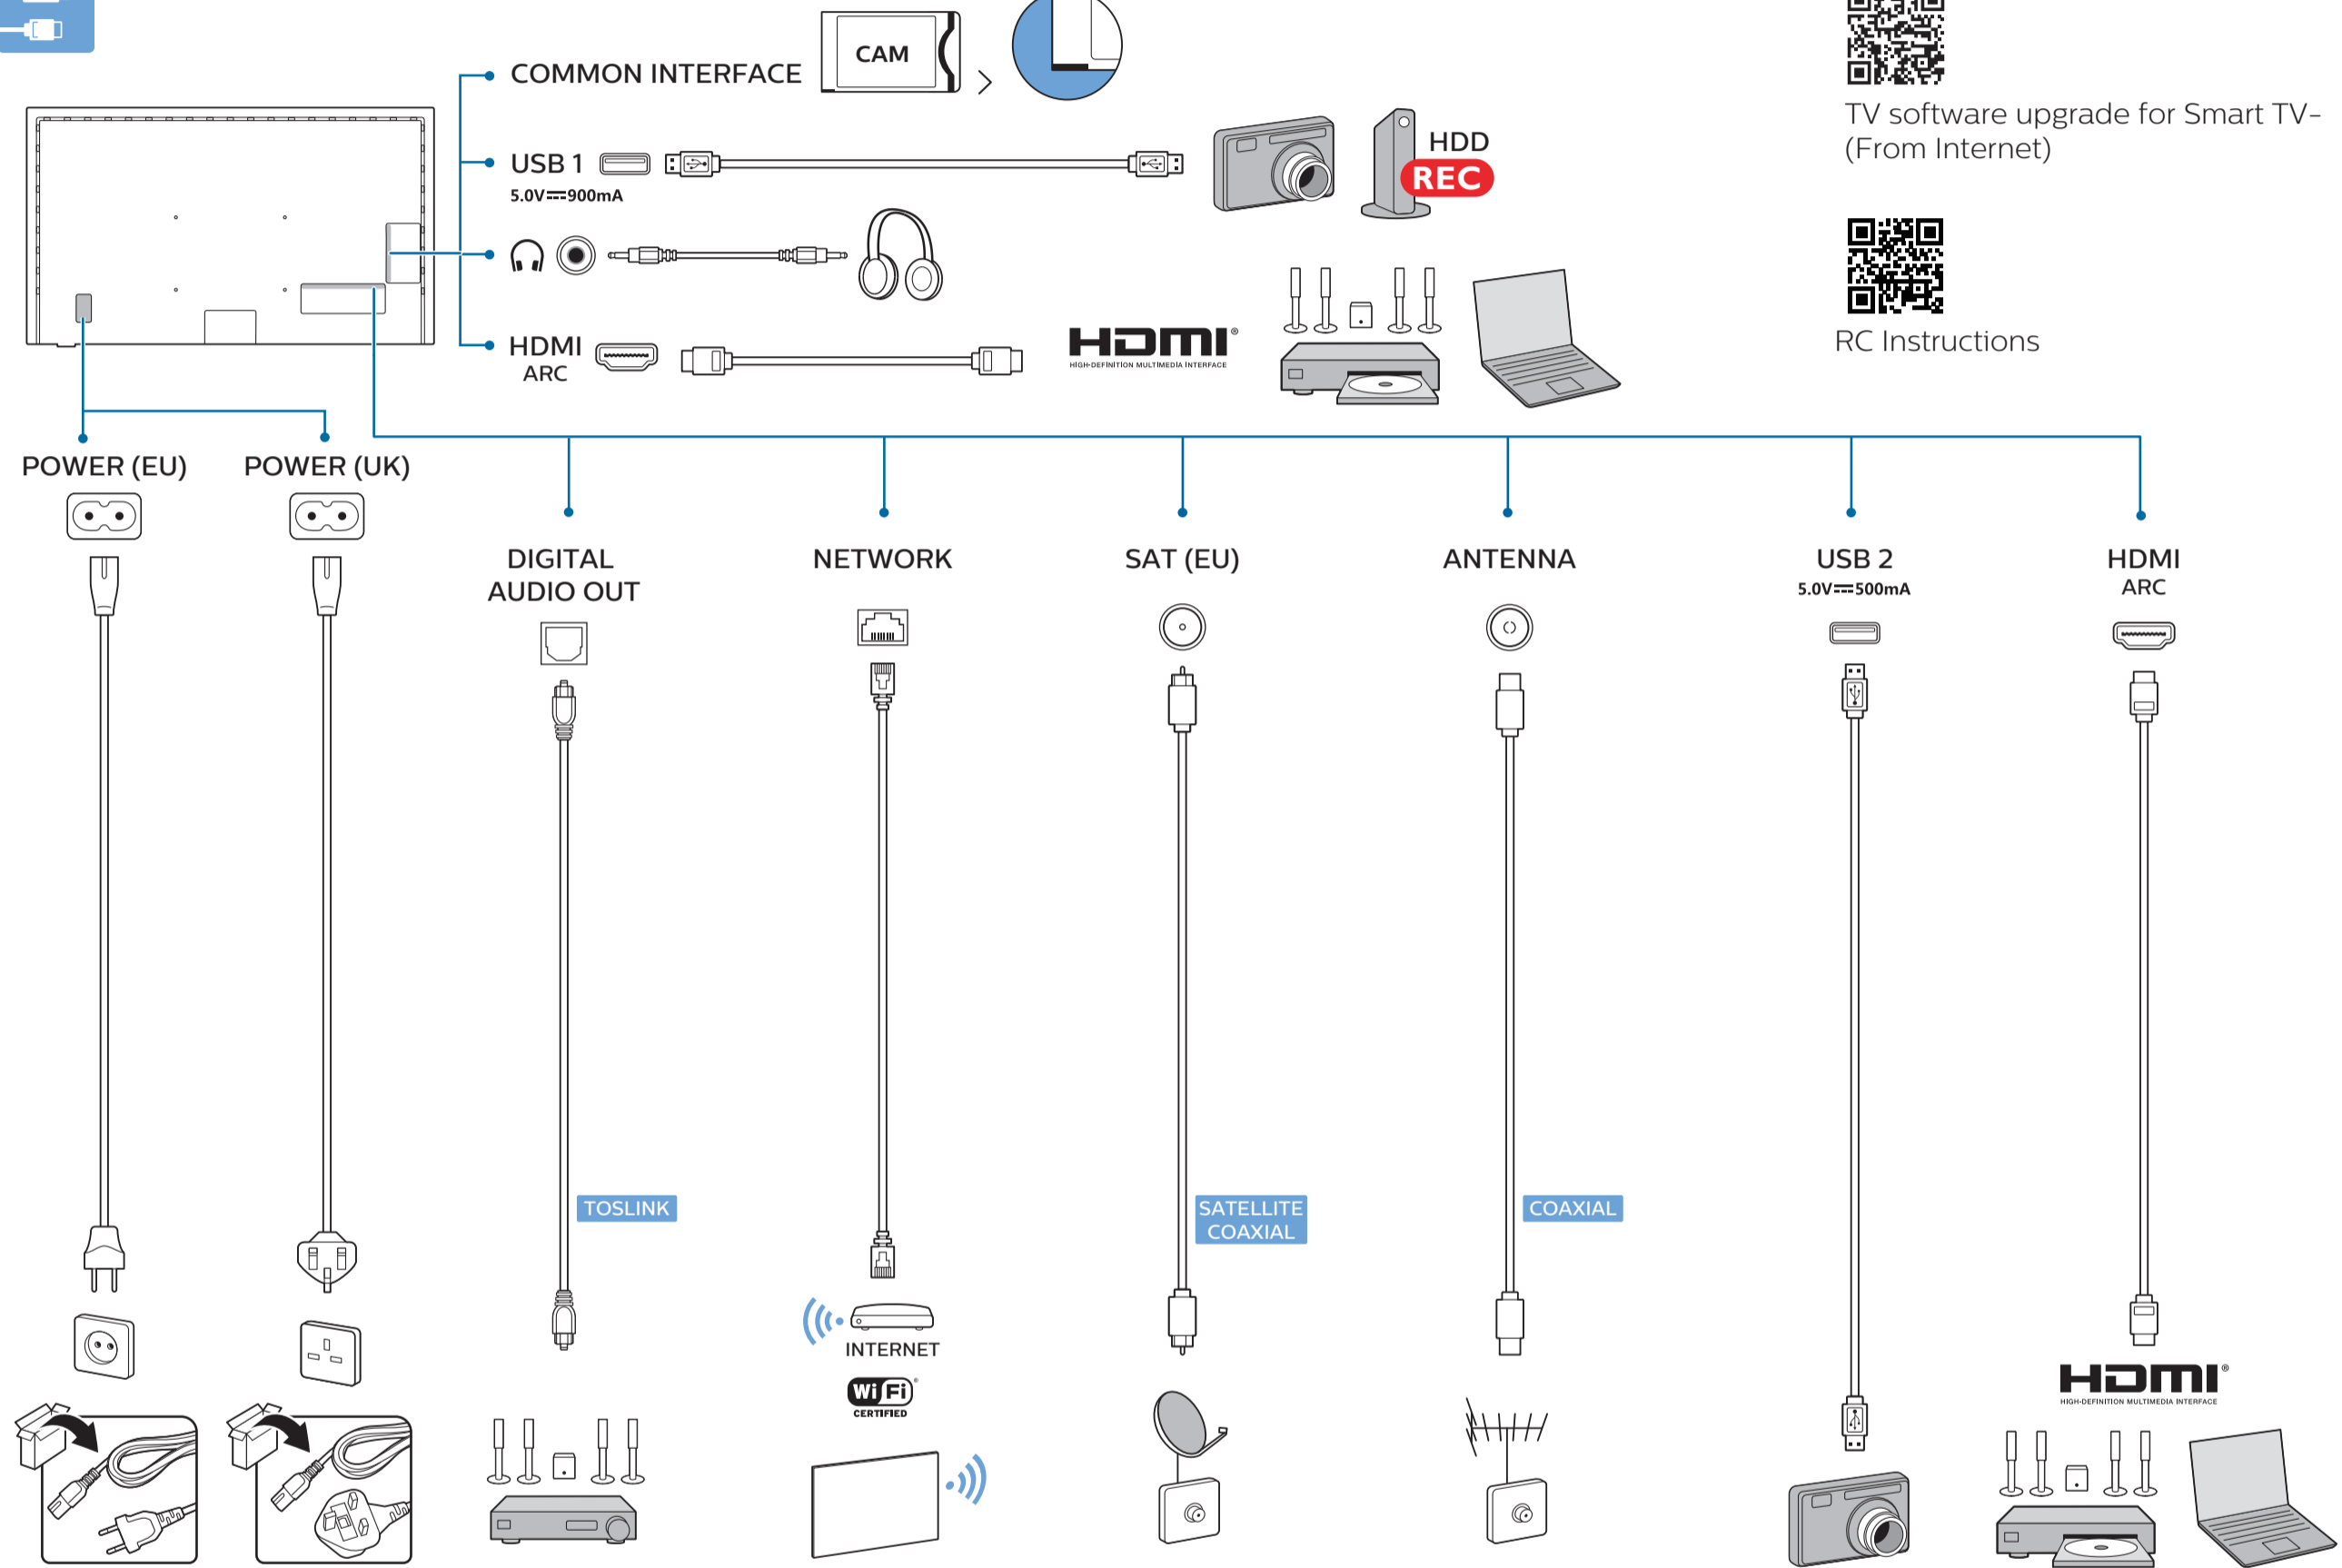

TV software upgrade for Smart TV- (From Internet)

RC Instructions