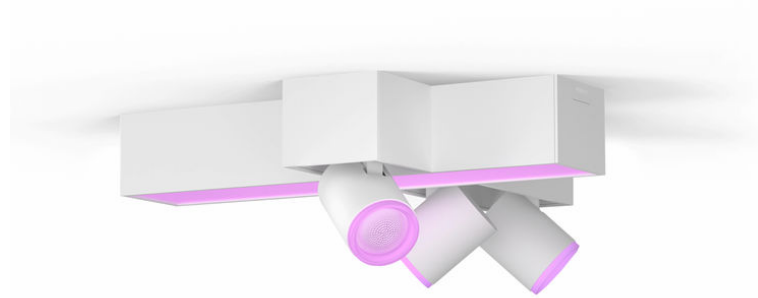

PHILIPS

Plafoniera con 3 faretti
perpendicolari Centris

Hue White and Color
Ambiance

LED integrato

Controllo Bluetooth mediante
app

Controllo vocale o mediante
app*

Aggiungi il Bridge Hue per
sbloccare altre funzionalità

50608/31/P7

Semplice illuminazione intelligente

Un solo apparecchio che consente di ottenere un'illuminazione sia funzionale che d'atmosfera. La lampada Centris bianca è dotata di una plafoniera fissa e tre faretti che possono essere inclinati singolarmente. Imposta ciascuna luce dell'apparecchio su uno dei numerosi colori disponibili per un'atmosfera davvero unica.

In evidenza

Combina in un unico apparecchio illuminazione funzionale e di atmosfera

Philips Hue Centris integra funzionalità ed estetica in una lampada da soffitto combinando illuminazione centrale e faretto orientabili individualmente, per mettere in risalto zone diverse di una stanza. Imposta Centris su uno dei numerosi colori disponibili o su una qualsiasi gradazione di luce bianca calda o fredda. In alternativa, puoi impostare ciascun faretto della lampada su una tonalità personalizzata ottenendo un look più vivace.

connessa come non l'hai mai vista prima.

Specifiche

Aspetto e finitura

- Colore: Bianca
- Materiale: Metallo

Funzionalità aggiuntiva/accessorio incluso

- 4 ricette luminose: Sì
- Luce spot regolabile: Sì
- Intensità regolabile con app Hue e interruttore: Sì
- LED integrato: Sì
- Perfetta per creare atmosfera: Sì
- Aggiornabile con Hue Bridge Philips: Sì
- Connessione ZigBee Light: Sì