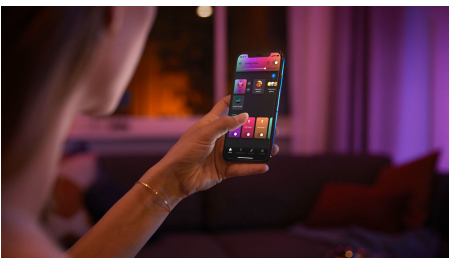

50608/31/P7

Semplice illuminazione intelligente

Un solo apparecchio che consente di ottenere un'illuminazione sia funzionale che d'atmosfera. La lampada Centris bianca è dotata di una plafoniera fissa e tre faretti che possono essere inclinati singolarmente. Imposta ciascuna luce dell'apparecchio su uno dei numerosi colori disponibili per un'atmosfera davvero unica.

Infinite possibilità

- Combina in un unico apparecchio illuminazione funzionale e di atmosfera

Semplice illuminazione intelligente

- Controlla fino a 10 luci in una volta sola con l'app Bluetooth
- Controlla le luci con la tua voce*
- Crea un'esperienza luminosa personalizzata con soluzioni colorate e intelligenti
- Crea l'atmosfera giusta con luci bianche calde o fredde
- Ottieni le ricette luminose perfette per le tue attività quotidiane
- Sblocca la serie completa di funzioni dell'illuminazione connessa con Hue Bridge

In evidenza

Combina in un unico apparecchio illuminazione funzionale e di atmosfera

Philips Hue Centris integra funzionalità ed estetica in una lampada da soffitto combinando illuminazione centrale e faretto orientabili individualmente, per mettere in risalto zone diverse di una stanza. Imposta Centris su uno dei numerosi colori disponibili o su una qualsiasi gradazione di luce bianca calda o fredda. In alternativa, puoi impostare ciascun faretto della lampada su una tonalità personalizzata ottenendo un look più vivace.

Controlla fino a 10 luci in una volta sola con l'app Bluetooth

Con l'app Bluetooth di Hue puoi controllare le luci intelligenti all'interno di una stanza. Aggiungi fino a 10 luci intelligenti e controllale con facilità dal tuo dispositivo mobile.