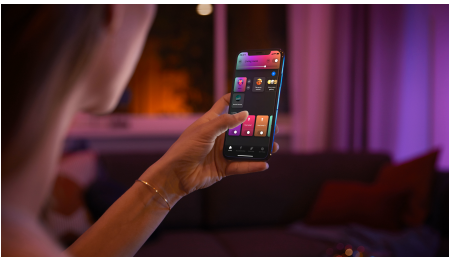

Easy smart lighting

Obtén una iluminación de ambiente y funcional con una sola luminaria. La Centris blanca dispone de un plafón fijo y dos focos cuyo ángulo se puede ajustar de forma individual. Ajusta cada luz en la luminaria con cualquiera de los millones de colores disponibles para lograr un aspecto realmente exclusivo.

Posibilidades infinitas

- Mezcla iluminación de ambiente y funcional con una luminaria

Easy smart lighting

- Controla hasta 10 luces a la vez con la aplicación Bluetooth
- Controla las luces con la voz*
- Crea una experiencia personalizada con luces inteligentes coloridas
- Define el ambiente adecuado con luz blanca cálida a luz blanca fría
- Consigue recetas de luz perfectas para tus actividades diarias
- Disfruta de todas las características de la iluminación inteligente con el puente Hue

Destacados

Mezcla iluminación de ambiente y funcional con una luminaria

Philips Hue Centris mezcla funcionalidad con estética en un plafón que combina una luminaria central con focos cuyo ángulo se puede cambiar de forma individual para resaltar diferentes partes de la estancia. Configura el Centris con uno entre millones de colores o cualquier tono de luz blanca cálida o fría, o bien configura cada luz en la lámpara con su propio tono para proporcionar un aspecto más alegre.

Controla hasta 10 luces a la vez con la aplicación Bluetooth

Con la aplicación Bluetooth, puedes controlar tus luces inteligentes Hue en una sola habitación de tu hogar. Añade hasta 10 luces inteligentes y contrólalas todas con solo pulsar un botón en tu dispositivo móvil.