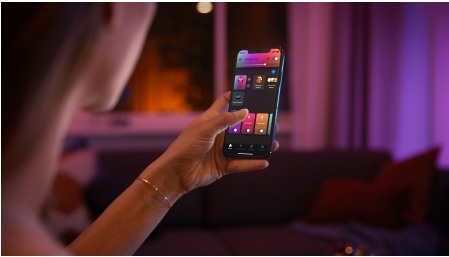

Easy smart lighting

Obtén una iluminación de ambiente y funcional con una sola luminaria. La Centris blanca dispone de un plafón fijo y dos focos cuyo ángulo se puede ajustar de forma individual. Ajusta cada luz en la luminaria con cualquiera de los millones de colores disponibles para lograr un aspecto realmente exclusivo.

Posibilidades infinitas

- Mezcla iluminación de ambiente y funcional con una luminaria

Easy smart lighting

- Controla hasta 10 luces a la vez con la aplicación Bluetooth
- Controla las luces con la voz*
- Crea una experiencia personalizada con luces inteligentes coloridas
- Define el ambiente adecuado con luz blanca cálida a luz blanca fría
- Consigue recetas de luz perfectas para tus actividades diarias
- Disfruta de toda la gama de características de iluminación inteligente con el Hue Bridge

Destacados

Mezcla iluminación de ambiente y funcional con una luminaria

Philips Hue Centris mezcla funcionalidad con estética en un plafón que combina una luminaria central con focos cuyo ángulo se puede cambiar de forma individual para resaltar diferentes partes de la estancia. Configura el Centris con uno entre millones de colores o cualquier tono de luz blanca cálida o fría, o bien configura cada luz en la lámpara con su propio tono para proporcionar un aspecto más alegre.

Controla hasta 10 luces a la vez con la aplicación Bluetooth

Con la aplicación Bluetooth, puedes controlar tus luces inteligentes Hue en una sola habitación de tu hogar. Añade hasta 10 luces inteligentes y contrólalas todas con solo pulsar un botón en tu dispositivo móvil.