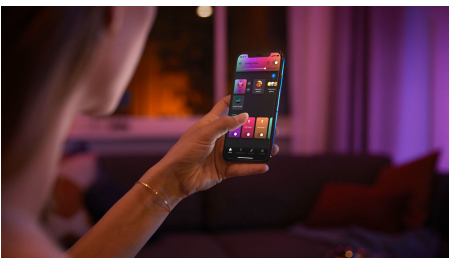

Semplice illuminazione intelligente

Un solo apparecchio che consente di ottenere sia un'illuminazione funzionale che d'atmosfera. La lampada Centris bianca è dotata di una plafoniera fissa e due faretto che possono essere inclinati singolarmente. Imposta ciascuna luce dell'apparecchio su uno dei numerosi colori disponibili per un'atmosfera davvero unica.

Infinite possibilità

- Combina in un unico apparecchio illuminazione funzionale e di atmosfera

Semplice illuminazione intelligente

- Controlla fino a 10 luci in una volta sola con l'app Bluetooth
- Controlla le luci con la tua voce*
- Crea un'esperienza luminosa personalizzata con soluzioni colorate e intelligenti
- Crea l'atmosfera giusta con luci bianche calde o fredde
- Ottieni le ricette luminose perfette per le tue attività quotidiane
- Sblocca la serie completa di funzioni dell'illuminazione connessa con Hue Bridge

In evidenza

Combina in un unico apparecchio illuminazione funzionale e di atmosfera

Philips Hue Centris integra funzionalità ed estetica in una lampada da soffitto combinando illuminazione centrale e faretto orientabili individualmente, per mettere in risalto zone diverse di una stanza. Imposta Centris su uno dei numerosi colori disponibili o su una qualsiasi gradazione di luce bianca calda o fredda. In alternativa, puoi impostare ciascun faretto della lampada su una tonalità personalizzata ottenendo un look più vivace.

Controlla fino a 10 luci in una volta sola con l'app Bluetooth

Con l'app Bluetooth di Hue puoi controllare le luci intelligenti all'interno di una stanza. Aggiungi fino a 10 luci intelligenti e controllale con facilità dal tuo dispositivo mobile.