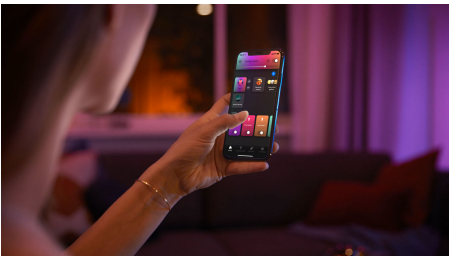

Semplice illuminazione intelligente

Un solo apparecchio che consente di ottenere un'illuminazione sia funzionale che d'atmosfera. La lampada Centris bianca è dotata di una plafoniera fissa e quattro faretto che possono essere inclinati singolarmente. Imposta ciascuna luce dell'apparecchio su uno dei numerosi colori disponibili per un'atmosfera davvero unica.

Infinite possibilità

- Combina in un unico apparecchio illuminazione funzionale e di atmosfera

Semplice illuminazione intelligente

- Controlla fino a 10 luci in una volta sola con l'app Bluetooth
- Controlla le luci con la tua voce*
- Crea un'esperienza luminosa personalizzata con soluzioni colorate e intelligenti
- Crea l'atmosfera giusta con luci bianche calde o fredde
- Ottieni le ricette luminose perfette per le tue attività quotidiane
- Sblocca la serie completa di funzioni dell'illuminazione connessa con Hue Bridge

In evidenza

Combina in un unico apparecchio illuminazione funzionale e di atmosfera

Philips Hue Centris integra funzionalità ed estetica in una lampada da soffitto combinando illuminazione centrale e faretto orientabili individualmente, per mettere in risalto zone diverse di una stanza. Imposta Centris su uno dei numerosi colori disponibili o su una qualsiasi gradazione di luce bianca calda o fredda. In alternativa, puoi impostare ciascun faretto della lampada su una tonalità personalizzata ottenendo un look più vivace.

Controlla fino a 10 luci in una volta sola con l'app Bluetooth

Con l'app Bluetooth di Hue puoi controllare le luci intelligenti all'interno di una stanza. Aggiungi fino a 10 luci intelligenti e controllale con facilità dal tuo dispositivo mobile.