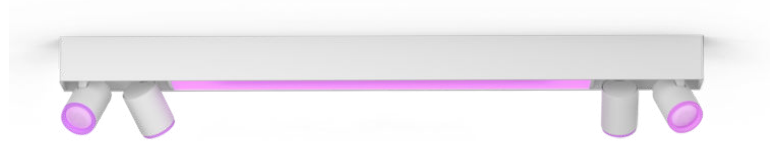

PHILIPS

Set 4 faretto a
soffitto Centris

Hue White and Color
Ambiance

LED integrato

Controllo Bluetooth mediante
app

Controllo vocale o mediante
app*

Aggiungi il Bridge Hue per
sbloccare altre funzionalità

50607/31/P7

Semplice illuminazione intelligente

Un solo apparecchio che consente di ottenere un'illuminazione sia funzionale che d'atmosfera. La lampada Centris bianca è dotata di una plafoniera fissa e quattro faretto che possono essere inclinati singolarmente. Imposta ciascuna luce dell'apparecchio su uno dei numerosi colori disponibili per un'atmosfera davvero unica.

In evidenza

Combina in un unico apparecchio illuminazione funzionale e di atmosfera

Philips Hue Centris integra funzionalità ed estetica in una lampada da soffitto combinando illuminazione centrale e faretto orientabili individualmente, per mettere in risalto zone diverse di una stanza. Imposta Centris su uno dei numerosi colori disponibili o su una qualsiasi gradazione di luce bianca calda o fredda. In alternativa, puoi impostare ciascun faretto della lampada su una tonalità personalizzata ottenendo un look più vivace.

connessa come non l'hai mai vista prima.

Specifiche

Aspetto e finitura

- Colore: Bianca
- Materiale: Metallo

Funzionalità aggiuntiva/accessorio incluso

- 4 ricette luminose: Sì
- Luce spot regolabile: Sì
- Intensità regolabile con app Hue e interruttore: Sì
- LED integrato: Sì
- Perfetta per creare atmosfera: Sì
- Aggiornabile con Hue Bridge Philips: Sì
- Connessione ZigBee Light: Sì