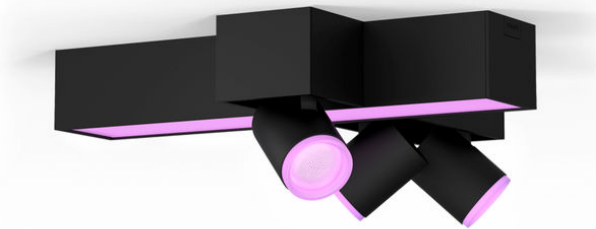

PHILIPS

Plafoniera con 3 faretti
perpendicolari Centris

Hue White and Color
Ambiance

LED integrato

Controllo Bluetooth mediante
app

Controllo vocale o mediante
app*

Aggiungi il Bridge Hue per
sbloccare altre funzionalità

50608/30/P7

Semplice illuminazione intelligente

Un solo apparecchio che consente di ottenere un'illuminazione sia funzionale che d'atmosfera. La lampada Centris nera è dotata di una plafoniera fissa e tre faretti che possono essere inclinati singolarmente. Imposta ciascuna luce dell'apparecchio su uno dei numerosi colori disponibili per un'atmosfera davvero unica.

In evidenza

Combina in un unico apparecchio illuminazione funzionale e di atmosfera

Philips Hue Centris integra funzionalità ed estetica in una lampada da soffitto combinando illuminazione centrale e faretto orientabili individualmente, per mettere in risalto zone diverse di una stanza. Imposta Centris su uno dei numerosi colori disponibili o su una qualsiasi gradazione di luce bianca calda o fredda. In alternativa, puoi impostare ciascun faretto della lampada su una tonalità personalizzata ottenendo un look più vivace.