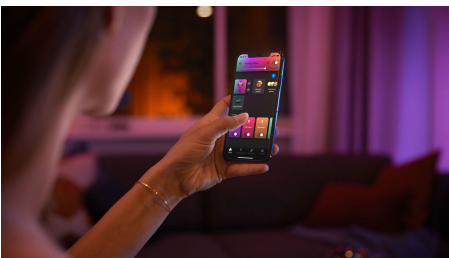

50608/30/P7

Semplice illuminazione intelligente

Un solo apparecchio che consente di ottenere un'illuminazione sia funzionale che d'atmosfera. La lampada Centris nera è dotata di una plafoniera fissa e tre faretti che possono essere inclinati singolarmente. Imposta ciascuna luce dell'apparecchio su uno dei numerosi colori disponibili per un'atmosfera davvero unica.

Infinite possibilità

- Combina in un unico apparecchio illuminazione funzionale e di atmosfera

Semplice illuminazione intelligente

- Controlla fino a 10 luci in una volta sola con l'app Bluetooth
- Controlla le luci con la tua voce*
- Crea un'esperienza luminosa personalizzata con soluzioni colorate e intelligenti
- Crea l'atmosfera giusta con luci bianche calde o fredde
- Ottieni le ricette luminose perfette per le tue attività quotidiane
- Sblocca la serie completa di funzioni dell'illuminazione connessa con Hue Bridge

In evidenza

Combina in un unico apparecchio illuminazione funzionale e di atmosfera

Philips Hue Centris integra funzionalità ed estetica in una lampada da soffitto combinando illuminazione centrale e faretto orientabili individualmente, per mettere in risalto zone diverse di una stanza. Imposta Centris su uno dei numerosi colori disponibili o su una qualsiasi gradazione di luce bianca calda o fredda. In alternativa, puoi impostare ciascun faretto della lampada su una tonalità personalizzata ottenendo un look più vivace.

Controlla fino a 10 luci in una volta sola con l'app Bluetooth

Con l'app Bluetooth di Hue puoi controllare le luci intelligenti all'interno di una stanza. Aggiungi fino a 10 luci intelligenti e controllale con facilità dal tuo dispositivo mobile.