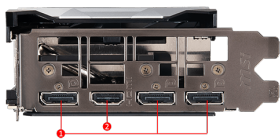

SPECIFICATIONS

Memory	11GB GDDR6
Motor Gráfico	NVIDIA® GeForce RTX™ 2080 Ti
Bus Standard	PCI Express x16 3.0
Interfaz de Memoria	352-bit
Velocidad de Reloj de Núcleo(MHz)	Boost: 1635 MHz
Velocidad del Reloj de Memoria(MHz)	14 Gbps
Maximum Displays	4
Multi-GPU Technology	NVIDIA® NVLink™ (SLI-Ready), 2-way
Output	DisplayPort x 3 (v1.4) / HDMI 2.0b x 1
Soporte HDCP	2.2
Power consumption (W)	250 W
Recommended Power Supply (W)	650 W
Digital Maximum Resolution	7680x4320
Virtual Reality Ready	Y
Power Connectors	8-pin x 2
Versión Soportada de DirectX	12 API
Versión Soportada de OpenGL	4.5
Dimensiones de Tarjeta(mm)	268 x 112 x 50 mm
Peso	1087 g / 1579 g

FEATURES

CONNECTIONS

1. DisplayPort
2. HDMI