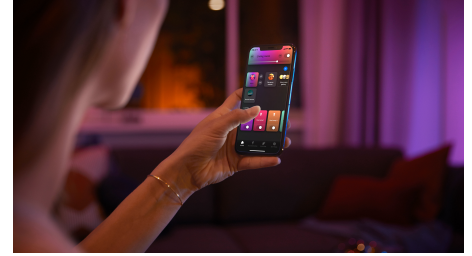

- Ampliable hasta 10 metros

Easy smart lighting

- Controla hasta 10 luces a la vez con la aplicación Bluetooth
- Controla las luces con la voz*
- Crea una experiencia personalizada con luces inteligentes coloridas
- Define el ambiente adecuado con luz blanca cálida a luz blanca fría
- Disfruta de todas las características de la iluminación inteligente con el puente Hue

Requiere una tira de luz Philips Hue Plus compatible con Bluetooth

Este producto solo se puede usar para ampliar la versión compatible con Bluetooth de Philips Hue Lightstrip Plus. Busca el logotipo de Bluetooth en el paquete para confirmar que tienes un pack de base Lightstrip compatible con Bluetooth.

Ampliable hasta 10 metros

Amplía tu Philips Hue Lightstrip Plus hasta 10 metros añadiendo extensiones de 1 metro* para cubrir superficies mayores y permitir aplicaciones más amplias. Desde iluminación de foseados intensa hasta luz ambiental en tu pasillo o escaleras, todo es posible. LightStrip Plus de Philips Hue te ofrece una coherencia de color completa desde la primera a la última extensión. *Solo se puede ampliar con la versión compatible con Bluetooth.

Controla hasta 10 luces a la vez con la aplicación Bluetooth

Con la aplicación Bluetooth, puedes controlar tus luces inteligentes Hue en una sola habitación de tu hogar. Añade hasta 10 luces inteligentes y contrólalas todas con solo pulsar un botón en tu dispositivo móvil.