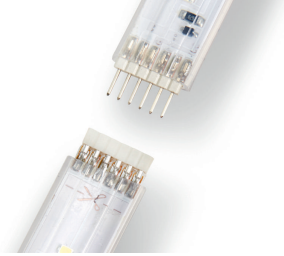

Requiere una tira de luz Philips Hue Plus compatible con Bluetooth

Este producto solo se puede usar para ampliar la versión compatible con Bluetooth de Philips Hue Lightstrip Plus. Busca el logotipo de Bluetooth en el paquete para confirmar que tienes un pack de base Lightstrip compatible con Bluetooth.