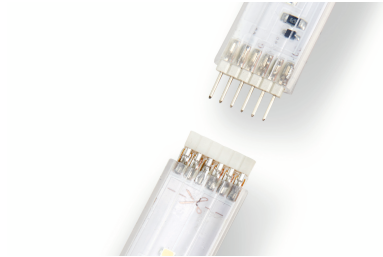

Requiere una tira de luz Philips Hue Plus compatible con Bluetooth

Este producto solo se puede usar para ampliar la versión compatible con Bluetooth de Philips Hue Lightstrip Plus. Busca el logotipo de Bluetooth en el paquete para confirmar que tienes un pack de base Lightstrip compatible con Bluetooth.