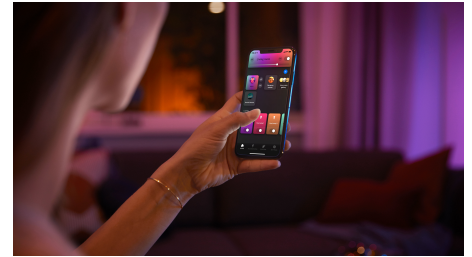

Moldea la luz a tu manera

- Ampliable hasta 10 metros

Easy smart lighting

- Controla hasta 10 luces a la vez con la aplicación Bluetooth
- Controla las luces con la voz*
- Crea una experiencia personalizada con luces inteligentes coloridas
- Define el ambiente adecuado con luz blanca cálida a luz blanca fría
- Disfruta de toda la gama de características de iluminación inteligente con el Hue Bridge

Requiere una tira de luz Philips Hue Plus compatible con Bluetooth

Este producto solo se puede usar para ampliar la versión compatible con Bluetooth de Philips Hue Lightstrip Plus. Busca el logotipo de Bluetooth en el paquete para confirmar que tienes un pack de base Lightstrip compatible con Bluetooth.

Controla hasta 10 luces a la vez con la aplicación Bluetooth

Con la aplicación Bluetooth, puedes controlar tus luces inteligentes Hue en una sola habitación de tu hogar. Añade hasta 10 luces inteligentes y contrólalas todas con solo pulsar un botón en tu dispositivo móvil.