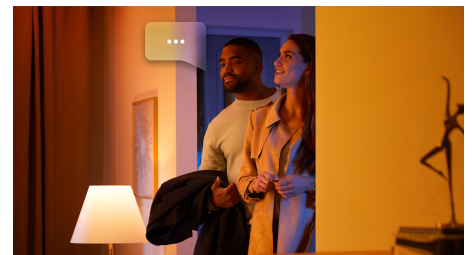

Controla las luces con la voz*

Philips Hue funciona con Amazon Alexa y el Asistente de Google en combinación con un dispositivo Google Nest o Amazon Echo compatible. Con comandos de voz simples se pueden controlar varias luces en una habitación o solo una lámpara.