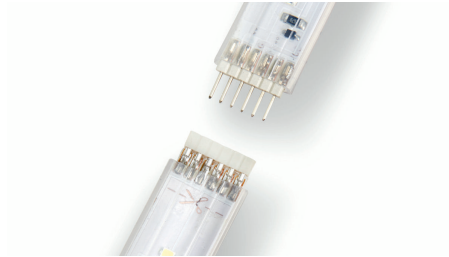

Vereist een Lightstrip Plus die compatibel is met Bluetooth

Dit product kan alleen worden gebruikt om de uitvoering van de Philips Hue Lightstrip Plus die Bluetooth ondersteunt te verlengen. Let op het Bluetooth-logo op de verpakking: zo weet je of het gaat om een Lightstrip basispakket dat compatibel is met Bluetooth.