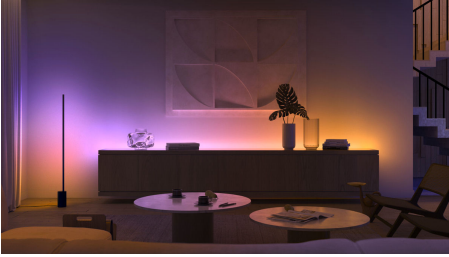

Creëer een persoonlijke beleving met gekleurd slim licht

Transformeer je huis met meer dan 16 miljoen kleuren en creëer onmiddellijk de juiste sfeer voor elke gebeurtenis. Met een tik op een knop verhoog je de feeststemming op een feest, verander je je woonkamer in een filmzaal, breng je de inrichting van je huis tot leven met kleuraccenten en nog veel meer.