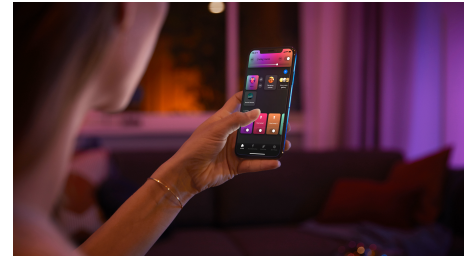

Bedien tot wel 10 lampen met de Bluetooth-app

Met de Hue Bluetooth-app kun je de slimme Hue lampen in elke kamer van je huis bedienen. Voeg tot wel 10 slimme lampen toe en bedien ze allemaal door gewoon op een knop op je mobiele apparaat te tikken.