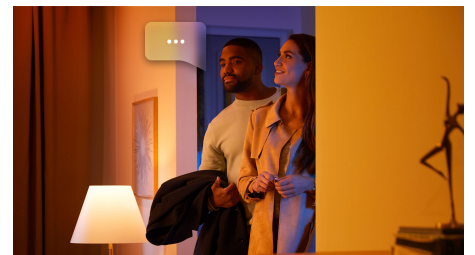

Bedien lampen met je stem*

Bedien je lampen handsfree en gebruik je stem in plaats van een mobiel apparaat! Met eenvoudige spraakopdrachten kun je meerdere lampen of slechts één lamp in een kamer bedienen. *Werkt met Alexa en een compatibel Echo-apparaat.