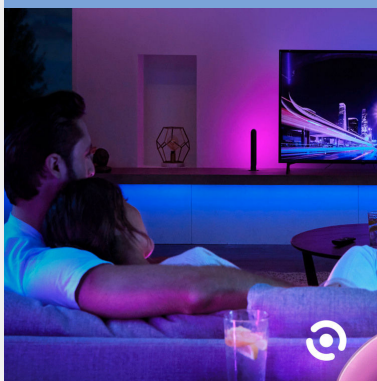

PHILIPS

Lightstrip Plus
pikendus V4, 1 meeter

Hue White and color
ambiance

Integreeritud LED

Kohene juhtimine Bluetoothi
kaudu

Juhtige rakenduse või häälega*

Lisafunktsioonide avamiseks
lisage Hue Bridge

8718699703448