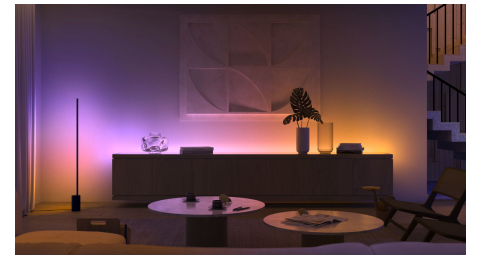

Looge värvilise nutivalgusega isikupärastatud kogemus

Kujundage oma kodu ümber üle 16 miljoni värviga, luues kiiresti õige õhkkonna mis tahes sündmusele. Ühe näpuliigutusega saate luua piduliku meeleolu peo jaoks, kujundada oma elutoa ümber kinosaaliks, täiustada oma kodu sisekujundust värviaktsentidega ja palju muud.