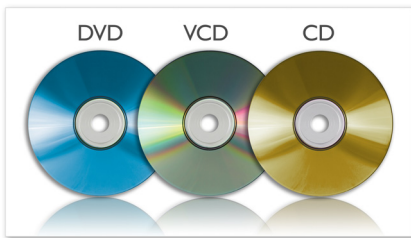

DVD, DVD+/-RW, (S)VCD, CD

De draagbare DVD-speler van Philips is compatibel met de meeste verkrijgbare DVD- en CD-discs. DVD, DVD+/-R, DVD+/-RW, (S)VCD en CD kunnen allemaal op de DVD-speler worden afgespeeld. DVD+/-R is een korte benaming voor een DVD-station dat beide gangbare opneembare DVD-formaten

ondersteunt. DVD+/-RW ondersteunt beide gangbare herschrijfbaar discstypen.