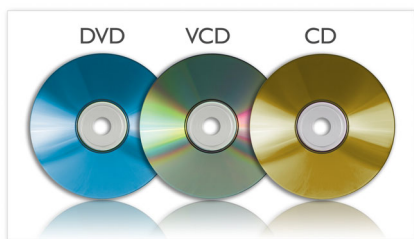

PHILIPS

Funktioner

5 timmars inbyggt batteri*

Den här spelaren från Philips levereras med ett kompakt, inbyggt och återuppladdningsbart batteri för långvarig uppspelning. Upp till 5 timmar av film-, foto- och musikuppspelning kan uppnås av en uppladdning. Anslut bara nätkabeln för att ladda upp spelaren – det kan inte bli enklare.

DVD, DVD+/-RW, (S)VCD, CD

Den här portabla DVD-spelaren från Philips är kompatibel med de flesta DVD- och CD-skivorna som finns på marknaden. DVD, DVD+/-R, DVD+/-RW, (S)VCD, och CD – alla spelas upp på DVD-spelaren. DVD+/-R är ett förkortat skrivsätt för en DVD-enhet som kan