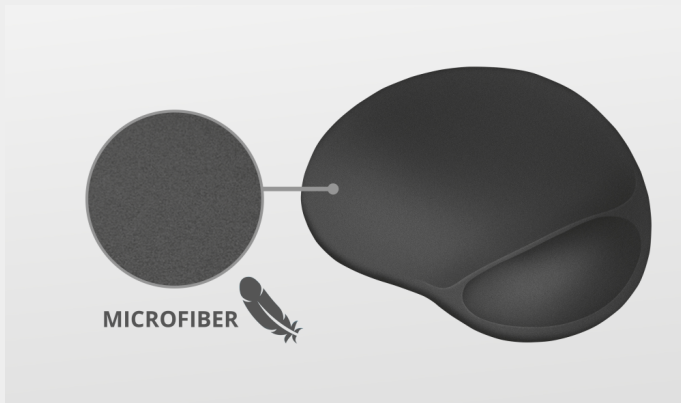

**#23728**

Tapis de souris à gel

Tapis de souris ergonomique extra-large avec repose-poignet en gel souple

Principales caractéristiques

- Tapis de souris ergonomique avec repose-poignet en gel souple
- Pour un positionnement confortable de la main évitant les contraintes excessives
- Surface du tapis de souris extra-large (255 × 295 mm)
- Texture de surface optimisée pour un contrôle en douceur
- Fonctionne avec tous les types de souris
- Base antidérapante pour plus de stabilité

Qu'y a-t-il dans la boîte

- Tapis de souris

**ERGONOMIC****ANTI-SLIP
BOTTOM****ACCURATE
TRACKING****XL**
255 X 295
MM

La taille compte vraiment

Avec une surface extra-large, c'est un miracle si le BigFoot est resté caché jusqu'à présent. Le tapis de souris Trust BigFoot XL Gel vous permet de travailler confortablement, sans jamais devoir vous inquiéter de manquer de place pour piloter votre souris.

De l'espace à volonté

Vous avez l'impression que votre tapis de souris actuel ne vous laisse pas assez de liberté de mouvement ? Le Bigfoot XL a tout pour vous séduire : avec une surface de 255 x 295mm, votre souris pourra virevolter dans toutes les directions.

Tout est dans le poignet

Le repose-poignet ergonomique en gel souple vous permettra de trouver une position confortable pour votre main et d'éviter toute contrainte excessive. Vous pourrez travailler pendant des heures en profitant de conditions confortables en permanence.