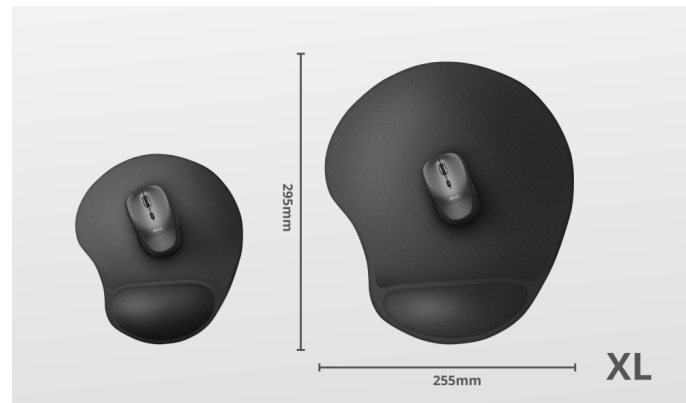

**#23728**

Tapis de souris à gel

Tapis de souris ergonomique extra-large avec repose-poignet en gel souple

Principales caractéristiques

- Tapis de souris ergonomique avec repose-poignet en gel souple
- Pour un positionnement confortable de la main évitant les contraintes excessives
- Surface du tapis de souris extra-large (255 × 295 mm)
- Texture de surface optimisée pour un contrôle en douceur
- Fonctionne avec tous les types de souris
- Base antidérapante pour plus de stabilité

Qu'y a-t-il dans la boîte

- Tapis de souris

**ERGONOMIC****ANTI-SLIP
BOTTOM****ACCURATE
TRACKING****XL**
255 X 295
MM

La taille compte vraiment

Avec une surface extra-large, c'est un miracle si le BigFoot est resté caché jusqu'à présent. Le tapis de souris Trust BigFoot XL Gel vous permet de travailler confortablement, sans jamais devoir vous inquiéter de manquer de place pour piloter votre souris.

De l'espace à volonté

Vous avez l'impression que votre tapis de souris actuel ne vous laisse pas assez de liberté de mouvement ? Le Bigfoot XL a tout pour vous séduire : avec une surface de 255 x 295mm, votre souris pourra virevolter dans toutes les directions.

GÉNÉRAL

Surface	Soft	Shape	Custom
Height of main product (in mm)	19 mm	Width of main product (in mm)	292 mm
Depth of main product (in mm)	322 mm	Total weight	350 g
Weight of main unit	350 g		

GAMING

Designed for gaming	False
----------------------------	-------